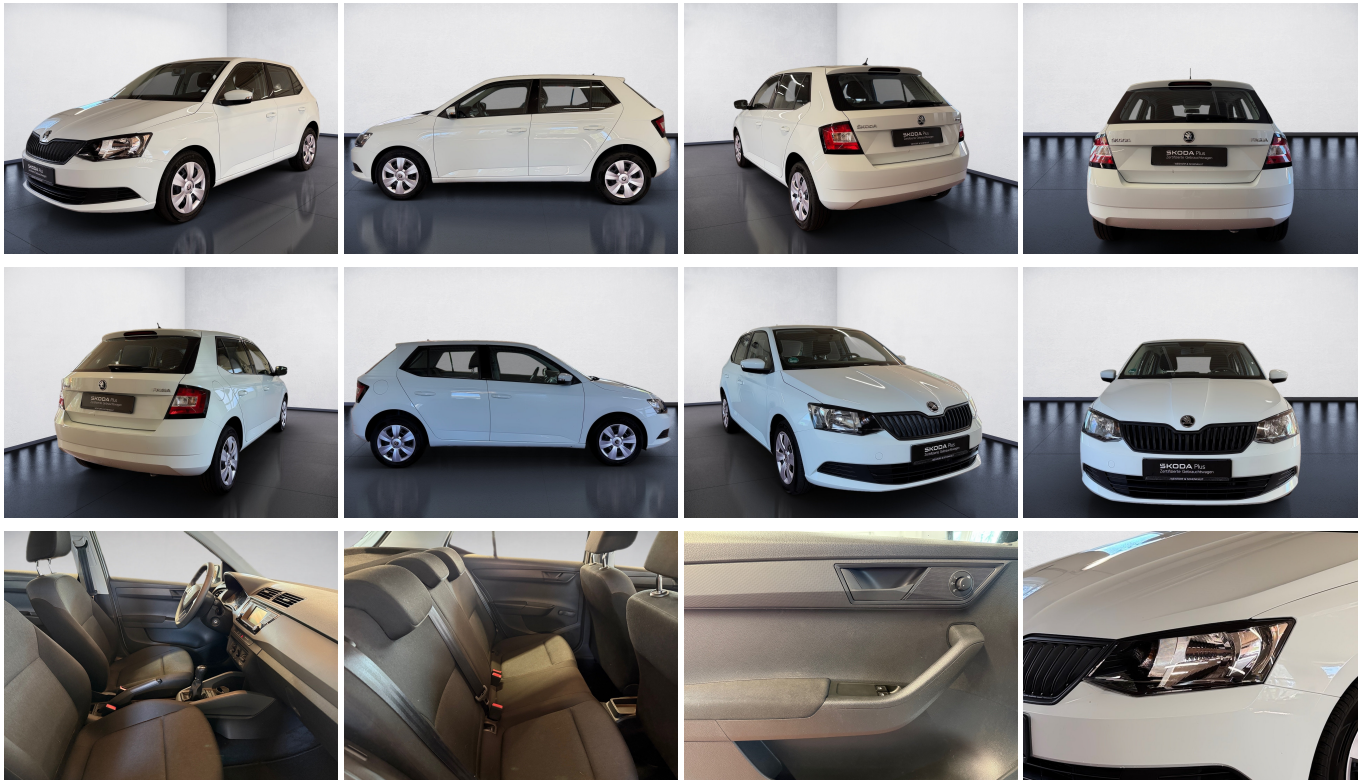

Traktionskontrolle	Traktionskontrolle
Traktionskontrolle	Traktionskontrolle
Traktionskontrolle	Tuner oder Radio
Tuner oder Radio	Tuner oder Radio
Tuner oder Radio	Tuner oder Radio
Tuner oder Radio	Tuner oder Radio
USB	USB
USB	USB
USB	USB
USB	Wegfahrsperr
Wegfahrsperr	Wegfahrsperr
Wegfahrsperr	Wegfahrsperr
Wegfahrsperr	Wegfahrsperr
Zentralverriegelung	Zentralverriegelung
Zentralverriegelung	Zentralverriegelung
Zentralverriegelung	Zentralverriegelung
Zentralverriegelung	dab-radio
dab-radio	dab-radio
dab-radio	dab-radio
dab-radio	dab-radio
mp3 Schnittstelle	mp3 Schnittstelle
mp3 Schnittstelle	mp3 Schnittstelle
mp3 Schnittstelle	mp3 Schnittstelle
mp3 Schnittstelle	mp3 Schnittstelle