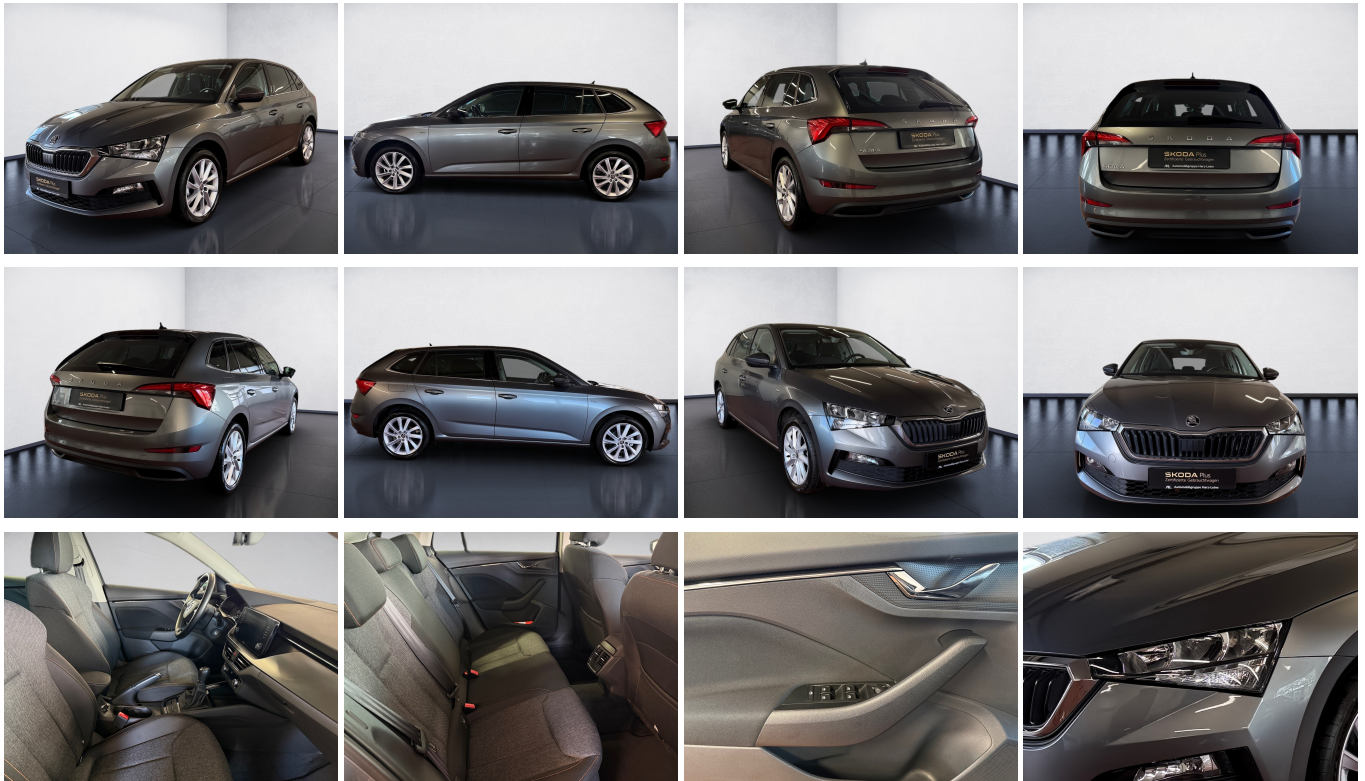

Servolenkung	Sitzheizung
Sitzheizung	Sitzheizung
Spurhalteassistent	Spurhalteassistent
Spurhalteassistent	Start Stop Automatik
Start Stop Automatik	Start Stop Automatik
Tagfahrlicht	Tagfahrlicht
Tagfahrlicht	Tempomat
Tempomat	Tempomat
Touchscreen	Touchscreen
Touchscreen	Traktionskontrolle
Traktionskontrolle	Traktionskontrolle
Tuner oder Radio	Tuner oder Radio
Tuner oder Radio	USB
USB	USB
Wegfahrsperr	Wegfahrsperr
Wegfahrsperr	Winterpaket
Winterpaket	Winterpaket
Zentralverriegelung	Zentralverriegelung
Zentralverriegelung	ambientes Licht
ambientes Licht	ambientes Licht
dab-radio	dab-radio
dab-radio	elektrische Seitenspiegel
elektrische Seitenspiegel	elektrische Seitenspiegel
mp3 Schnittstelle	mp3 Schnittstelle
mp3 Schnittstelle