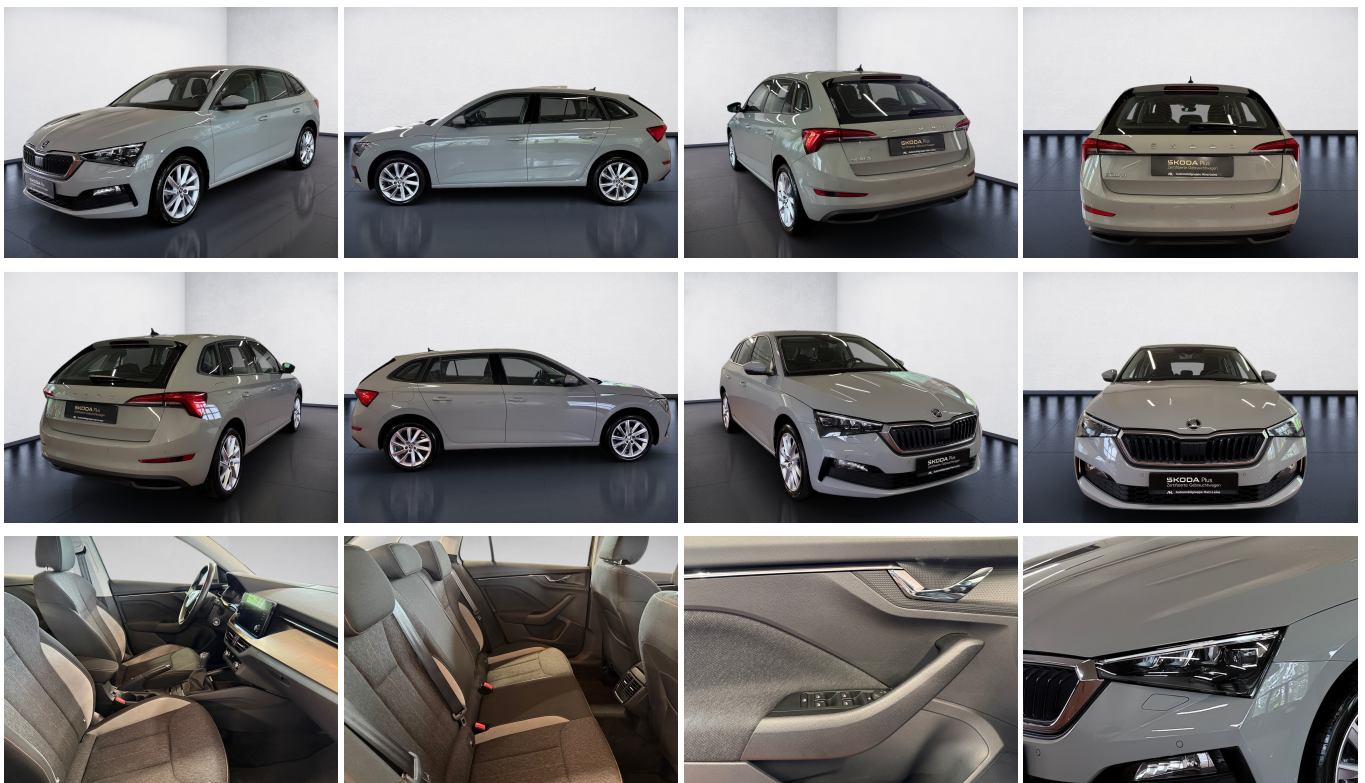

Fahrzeugausstattung

ABS	Abstandstempomat
Abstandswarner	Android auto
Anhaengerkupplung	Anhängerkupplung schwenkbar
Apple carplay	Beheizbare frontscheibe
Bluetooth	Bordcomputer
ESP	Einparkhilfe
Einparkhilfe Kamera	Einparkhilfe Sensoren hinten
Einparkhilfe Sensoren vorne	Fensterheber
Fernlichtassistent	Freisprecheinrichtung
Gepäckraumabtrennung	Geschwindigkeitsbegrenzungsanlage
Innenspiegel automatisch abbl.	Isofix Beifahrer
Kindersitzbefestigung	Klimaautomatik
Klimaautomatik	Klimaautomatik 2 zonen
Led-Scheinwerfer	Lederlenkrad
Leichtmetallfelgen	Lichtsensor
Lordosenstütze	Mittelarmlehne
Multifunktionslenkrad	Musikstreaming integriert
Müdigkeitswarnsystem	Nebelscheinwerfer
Nichtraucher Fahrzeug	Notbremsassistent
Notrufsystem	Pannenkitt
Regensensor	Reifendruckkontrollsystem
Servolenkung	Sitzheizung
Spurhalteassistent	Start Stop Automatik
Tagfahrlicht	Tempomat
Touchscreen	Traktionskontrolle
Tuner oder Radio	USB
Wegfahrsperr	Winterpaket
Zentralverriegelung	dab-radio
elektrische Seitenspiegel	mp3 Schnittstelle
schlüssellose Zentralsverriegelung