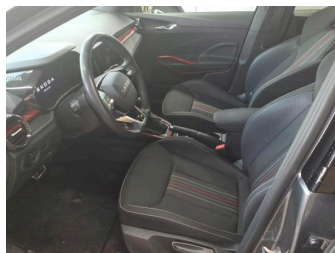

19% MwSt ausweisbar

Fahrzeugnummer AHH25199

Schnellinformationen

Fahrzeugart	Jahreswagen	Klasse	Fabia
Kategorie	Limousine	Hubraum	999 cm ³
Erstzulassung	07/2025	Außenfarbe	
Laufleistung	18200 km	Innenfarbe	Schwarz
Leistung	85 kW (116 PS)	Innenausstattung	Stoff
Kraftstoffart	Benzin		
Getriebe	Automatik		

Nichtraucher Fahrzeug	Notrufsystem
Notrufsystem	Notrufsystem
Pannenkitt	Pannenkitt
Pannenkitt	Qualitaetssiegel
Qualitaetssiegel	Qualitaetssiegel
Regensensor	Regensensor
Regensensor	Reifendruckkontrollsystem
Reifendruckkontrollsystem	Reifendruckkontrollsystem
Schaltwippen	Schaltwippen
Schaltwippen	Servolenkung
Servolenkung	Servolenkung
Sitzheizung	Sitzheizung
Sitzheizung	Sportsitze
Sportsitze	Sportsitze
Sprachsteuerung	Sprachsteuerung
Sprachsteuerung	Spurhalteassistent
Spurhalteassistent	Spurhalteassistent
Start Stop Automatik	Start Stop Automatik
Start Stop Automatik	Tagfahrlicht
Tagfahrlicht	Tagfahrlicht
Tempomat	Tempomat
Tempomat	Touchscreen
Touchscreen	Touchscreen
Traktionskontrolle	Traktionskontrolle
Traktionskontrolle	Tuner oder Radio
Tuner oder Radio	Tuner oder Radio
USB	USB
USB	Verkehrszeichenerkennung
Verkehrszeichenerkennung	Verkehrszeichenerkennung
W-lan	W-lan
W-lan	Wegfahrsperr
Wegfahrsperr	Wegfahrsperr
Winterpaket	Winterpaket
Winterpaket	Zentralverriegelung
Zentralverriegelung	Zentralverriegelung
ambientes Licht	ambientes Licht
ambientes Licht	beheizbares Lenkrad
beheizbares Lenkrad	beheizbares Lenkrad
dab-radio	dab-radio
dab-radio	elektrische Seitenspiegel
elektrische Seitenspiegel	elektrische Seitenspiegel
mp3 Schnittstelle	mp3 Schnittstelle
mp3 Schnittstelle	schlüssellose Zentralsverriegelung
schlüssellose Zentralsverriegelung	schlüssellose Zentralsverriegelung
volldigitales Kombiinstrument	volldigitales Kombiinstrument
volldigitales Kombiinstrument	