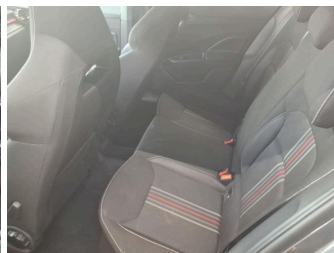

Nichtraucher Fahrzeug	Notrufsystem
Notrufsystem	Notrufsystem
Pannenkitt	Pannenkitt
Pannenkitt	Qualitaetssiegel
Qualitaetssiegel	Qualitaetssiegel
Regensensor	Regensensor
Regensensor	Reifendruckkontrollsystem
Reifendruckkontrollsystem	Reifendruckkontrollsystem
Schaltwippen	Schaltwippen
Schaltwippen	Servolenkung
Servolenkung	Servolenkung
Sitzheizung	Sitzheizung
Sitzheizung	Sportsitze
Sportsitze	Sportsitze
Sprachsteuerung	Sprachsteuerung
Sprachsteuerung	Spurhalteassistent
Spurhalteassistent	Spurhalteassistent
Start Stop Automatik	Start Stop Automatik
Start Stop Automatik	Tagfahrlicht
Tagfahrlicht	Tagfahrlicht
Tempomat	Tempomat
Tempomat	Touchscreen
Touchscreen	Touchscreen
Traktionskontrolle	Traktionskontrolle
Traktionskontrolle	Tuner oder Radio
Tuner oder Radio	Tuner oder Radio
USB	USB
USB	Verkehrszeichenerkennung
Verkehrszeichenerkennung	Verkehrszeichenerkennung
W-lan	W-lan
W-lan	Wegfahrsperr
Wegfahrsperr	Wegfahrsperr
Winterpaket	Winterpaket
Winterpaket	Zentralverriegelung
Zentralverriegelung	Zentralverriegelung
ambientes Licht	ambientes Licht
ambientes Licht	beheizbares Lenkrad
beheizbares Lenkrad	beheizbares Lenkrad
dab-radio	dab-radio
dab-radio	elektrische Seitenspiegel
elektrische Seitenspiegel	elektrische Seitenspiegel
mp3 Schnittstelle	mp3 Schnittstelle
mp3 Schnittstelle	schlüssellose Zentralsverriegelung
schlüssellose Zentralsverriegelung	schlüssellose Zentralsverriegelung
volldigitales Kombiinstrument	volldigitales Kombiinstrument
volldigitales Kombiinstrument