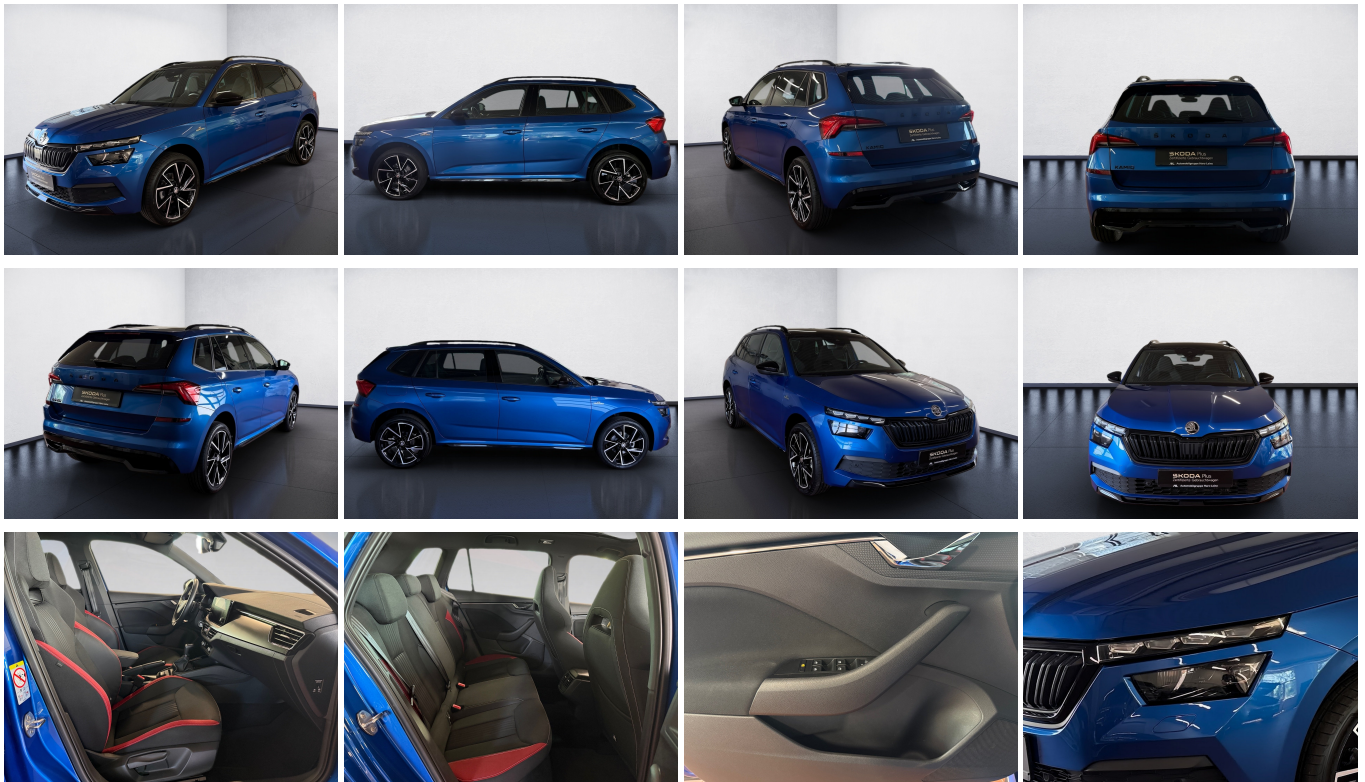

USB	Wegfahrsperre
Wegfahrsperre	Wegfahrsperre
Wegfahrsperre	Winterpaket
Winterpaket	Winterpaket
Winterpaket	Zentralverriegelung
Zentralverriegelung	Zentralverriegelung
Zentralverriegelung	ambientes Licht
ambientes Licht	ambientes Licht
ambientes Licht	dab-radio
dab-radio	dab-radio
dab-radio	elektrische Seitenspiegel
elektrische Seitenspiegel	elektrische Seitenspiegel
elektrische Seitenspiegel	mp3 Schnittstelle
mp3 Schnittstelle	mp3 Schnittstelle
mp3 Schnittstelle	schlüssellose Zentralsverriegelung
schlüssellose Zentralsverriegelung	schlüssellose Zentralsverriegelung
schlüssellose Zentralsverriegelung	volldigitales Kombiinstrument
volldigitales Kombiinstrument	volldigitales Kombiinstrument
volldigitales Kombiinstrument