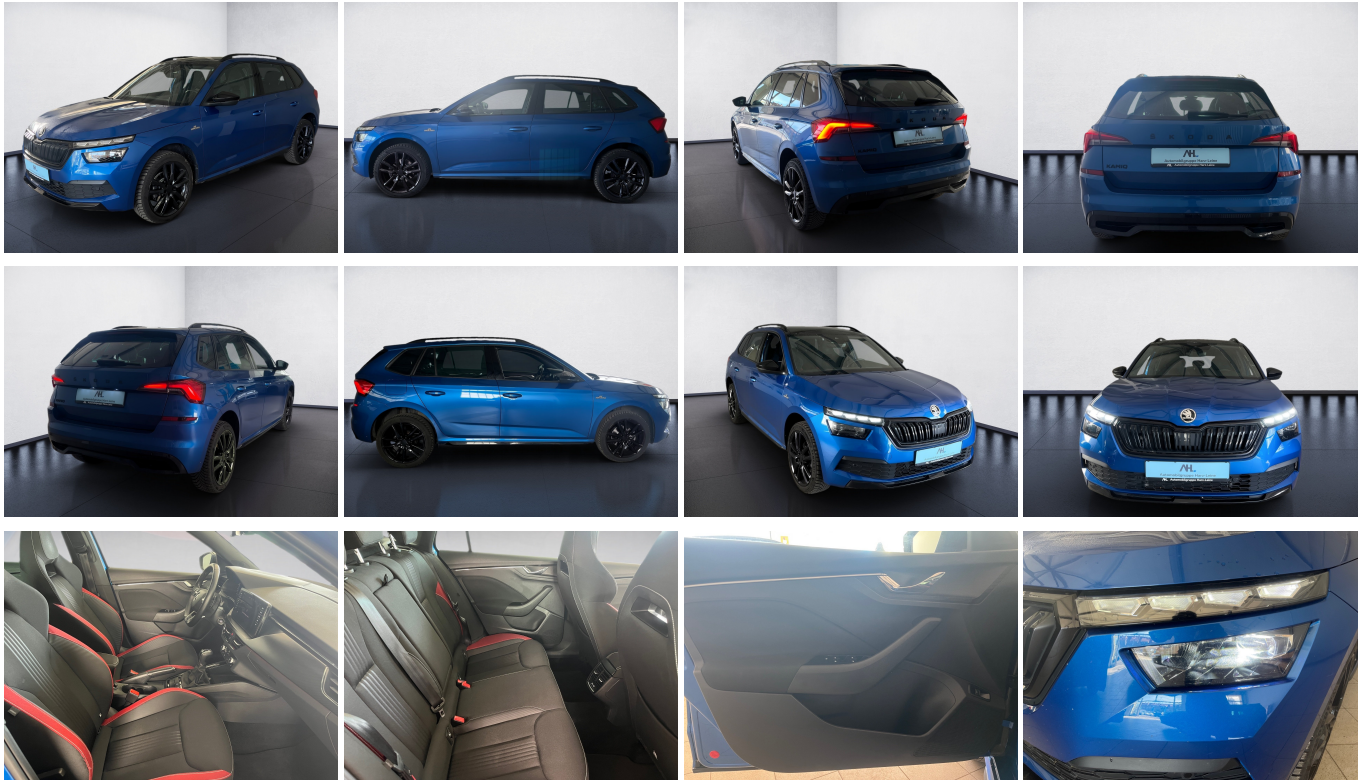

* Ehemaliger Neupreis (Unverbindliche Preisempfehlung des Herstellers am Tag der Erstzulassung)

Weitere Informationen zum Fahrzeug und Finanzierung finden Sie auf unserer Homepage