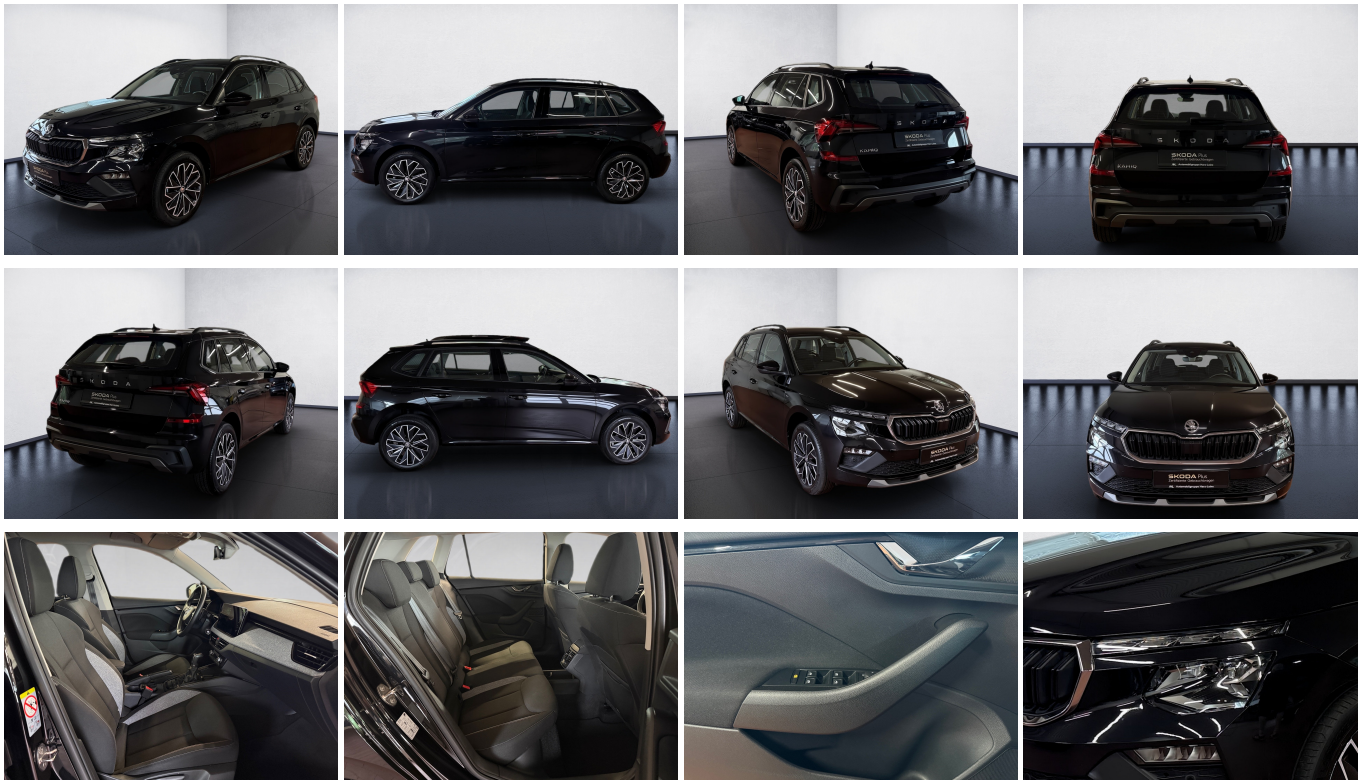

USB	Verkehrszeichenerkennung
Verkehrszeichenerkennung	Verkehrszeichenerkennung
Verkehrszeichenerkennung	W-lan
W-lan	W-lan
W-lan	Wegfahrsperr
Wegfahrsperr	Wegfahrsperr
Wegfahrsperr	Winterpaket
Winterpaket	Winterpaket
Winterpaket	Zentralverriegelung
Zentralverriegelung	Zentralverriegelung
Zentralverriegelung	beheizbares Lenkrad
beheizbares Lenkrad	beheizbares Lenkrad
beheizbares Lenkrad	blendfreies fernlicht (matrix)
blendfreies fernlicht (matrix)	blendfreies fernlicht (matrix)
blendfreies fernlicht (matrix)	dab-radio
dab-radio	dab-radio
dab-radio	elektrische Seitenspiegel
elektrische Seitenspiegel	elektrische Seitenspiegel
elektrische Seitenspiegel	induktionsladen Smartphones
induktionsladen Smartphones	induktionsladen Smartphones
induktionsladen Smartphones	mp3 Schnittstelle
mp3 Schnittstelle	mp3 Schnittstelle
mp3 Schnittstelle	schlüssellose Zentralsverriegelung
schlüssellose Zentralsverriegelung	schlüssellose Zentralsverriegelung
schlüssellose Zentralsverriegelung	volldigitales Kombiinstrument
volldigitales Kombiinstrument	volldigitales Kombiinstrument