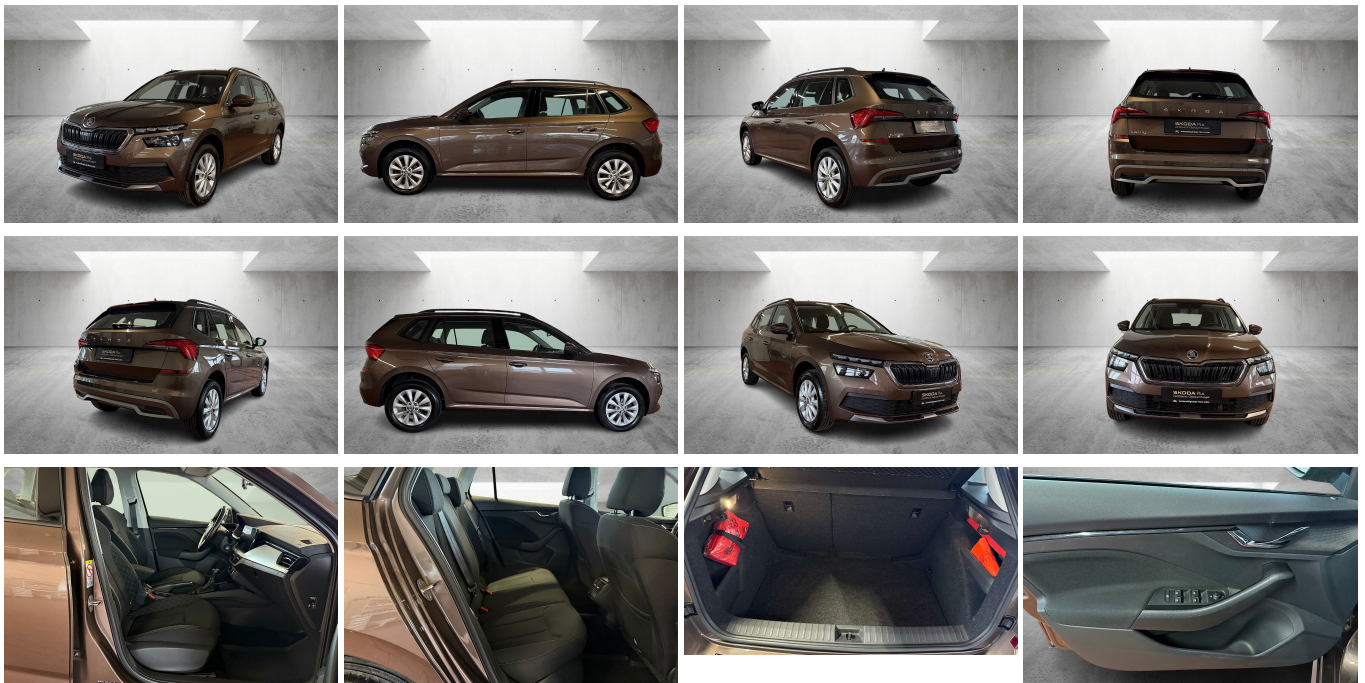

Regensensor	Reifendruckkontrollsystem
Reifendruckkontrollsystem	Reifendruckkontrollsystem
Schaltwippen	Schaltwippen
Schaltwippen	Servolenkung
Servolenkung	Servolenkung
Spurhalteassistent	Spurhalteassistent
Spurhalteassistent	Start Stop Automatik
Start Stop Automatik	Start Stop Automatik
Tagfahrlicht	Tagfahrlicht
Tagfahrlicht	Tempomat
Tempomat	Tempomat
Touchscreen	Touchscreen
Touchscreen	Traktionskontrolle
Traktionskontrolle	Traktionskontrolle
Tuner oder Radio	Tuner oder Radio
Tuner oder Radio	USB
USB	USB
Wegfahrsperr	Wegfahrsperr
Wegfahrsperr	Zentralverriegelung
Zentralverriegelung	Zentralverriegelung
ambientes Licht	ambientes Licht
ambientes Licht	blendfreies fernlicht (matrix)
blendfreies fernlicht (matrix)	blendfreies fernlicht (matrix)
elektrische Seitenspiegel	elektrische Seitenspiegel
elektrische Seitenspiegel	mp3 Schnittstelle
mp3 Schnittstelle	mp3 Schnittstelle
volldigitales Kombiinstrument	volldigitales Kombiinstrument
volldigitales Kombiinstrument