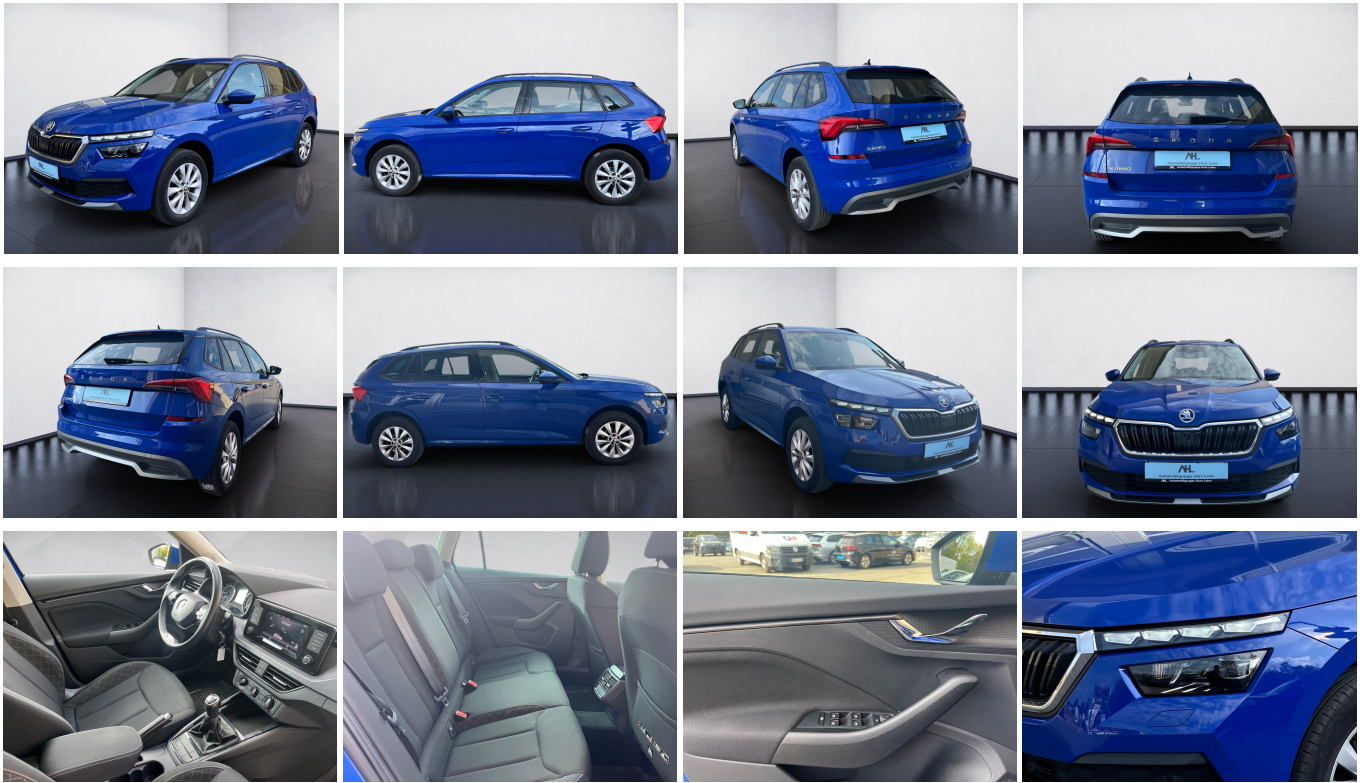

* Ehemaliger Neupreis (Unverbindliche Preisempfehlung des Herstellers am Tag der Erstzulassung)

Weitere Informationen zum Fahrzeug und Finanzierung finden Sie auf unserer Homepage