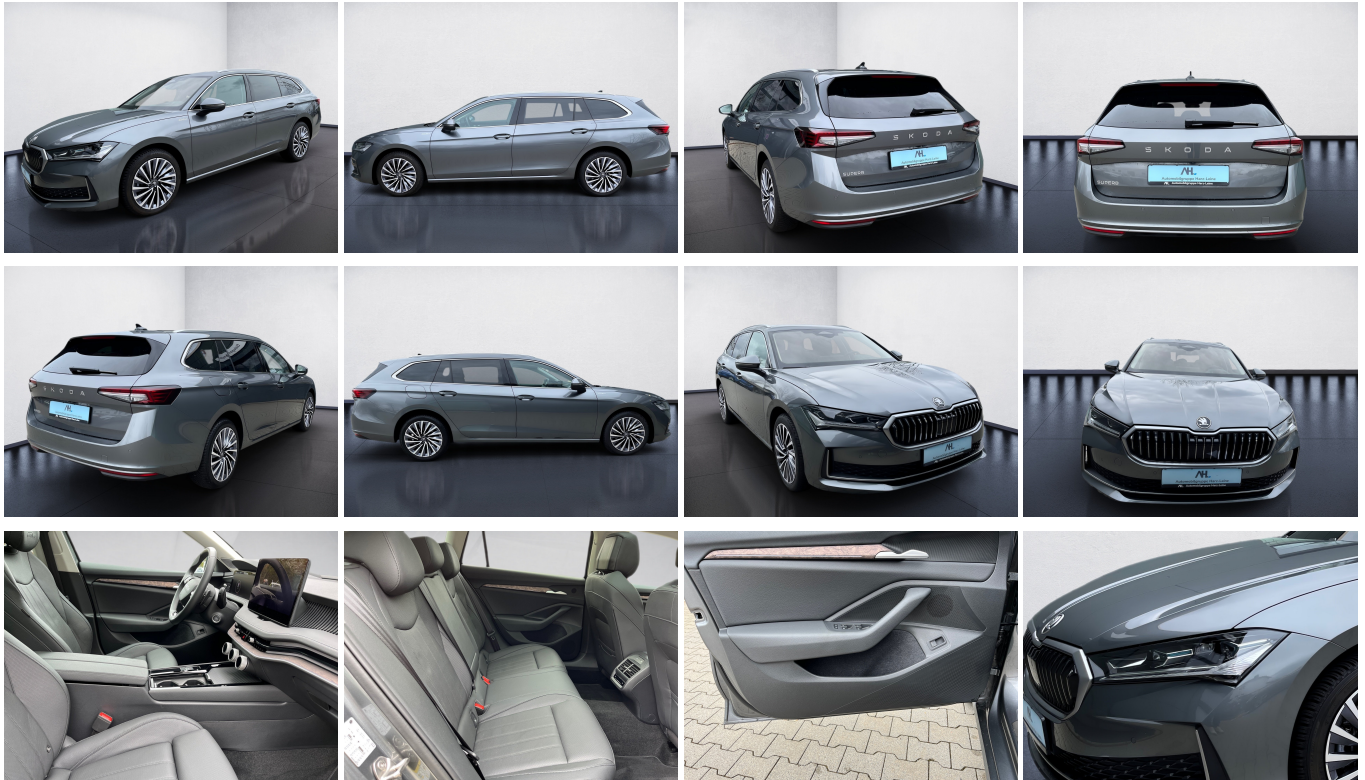

* Ehemaliger Neupreis (Unverbindliche Preisempfehlung des Herstellers am Tag der Erstzulassung)

Weitere Informationen zum Fahrzeug und Finanzierung finden Sie auf unserer Homepage