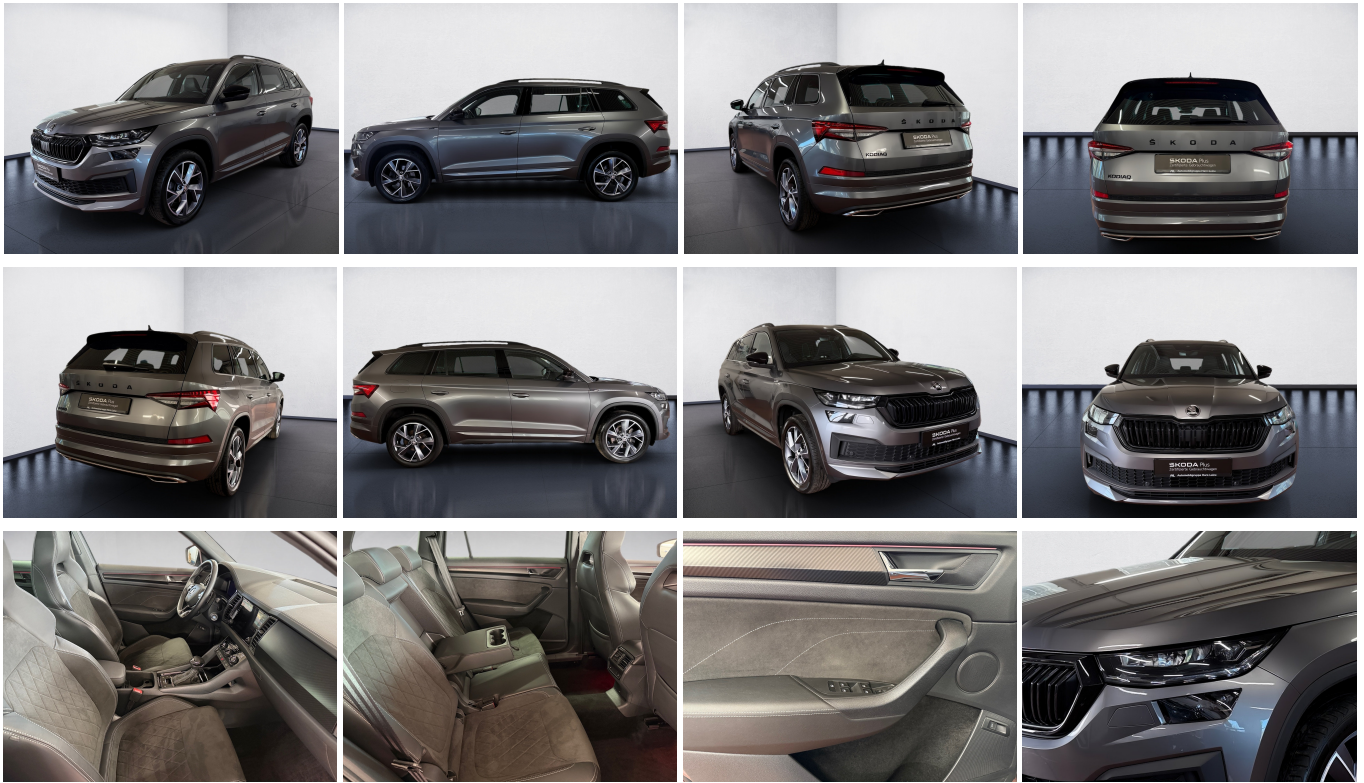

* Ehemaliger Neupreis (Unverbindliche Preisempfehlung des Herstellers am Tag der Erstzulassung)

Weitere Informationen zum Fahrzeug und Finanzierung finden Sie auf unserer Homepage