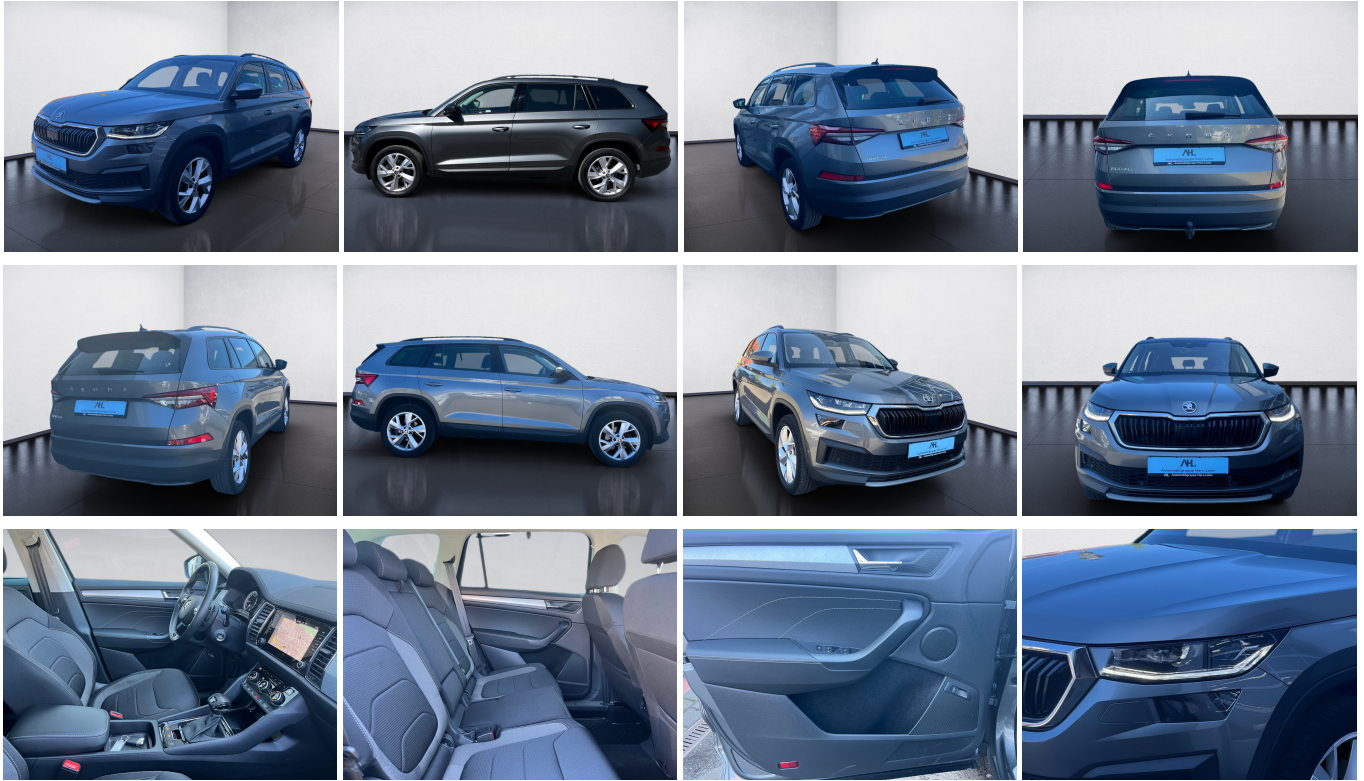

* Ehemaliger Neupreis (Unverbindliche Preisempfehlung des Herstellers am Tag der Erstzulassung)

Weitere Informationen zum Fahrzeug und Finanzierung finden Sie auf unserer Homepage