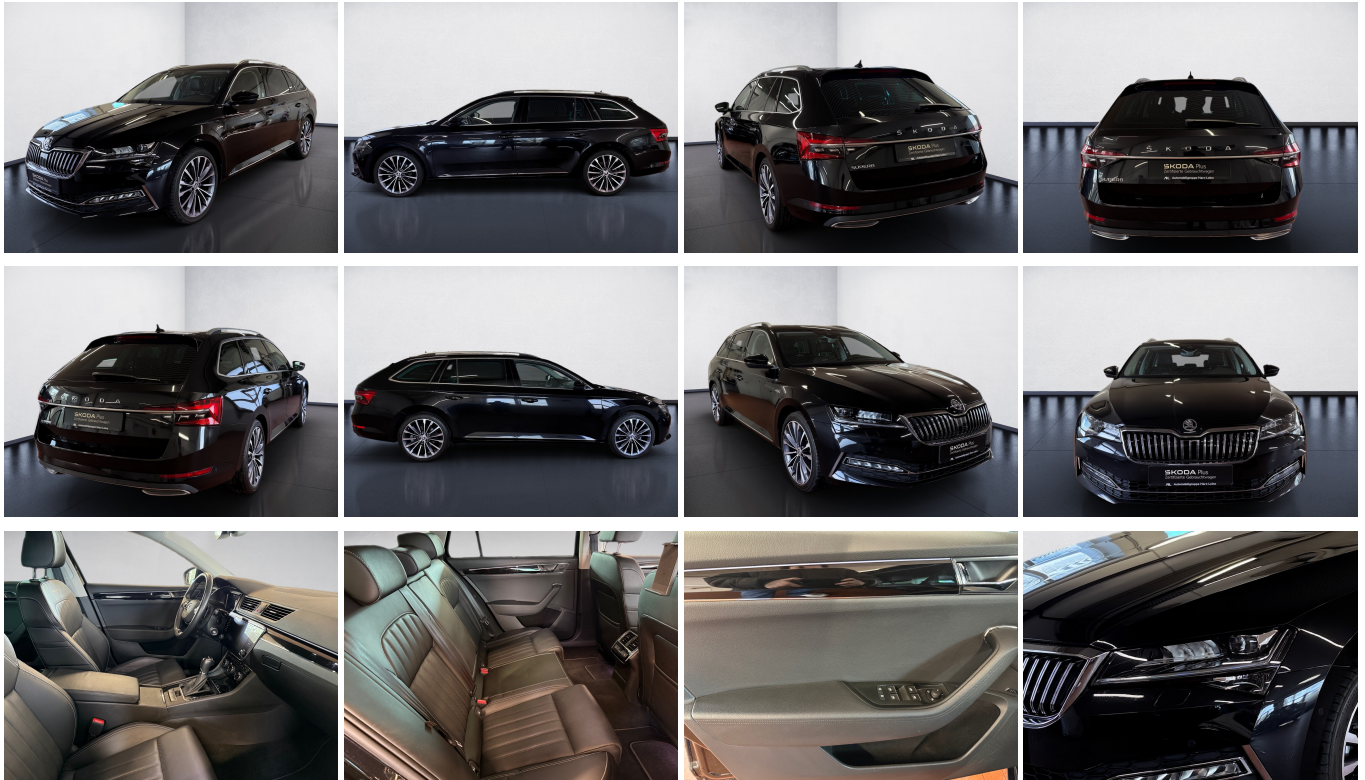

* Ehemaliger Neupreis (Unverbindliche Preisempfehlung des Herstellers am Tag der Erstzulassung)

Weitere Informationen zum Fahrzeug und Finanzierung finden Sie auf unserer Homepage