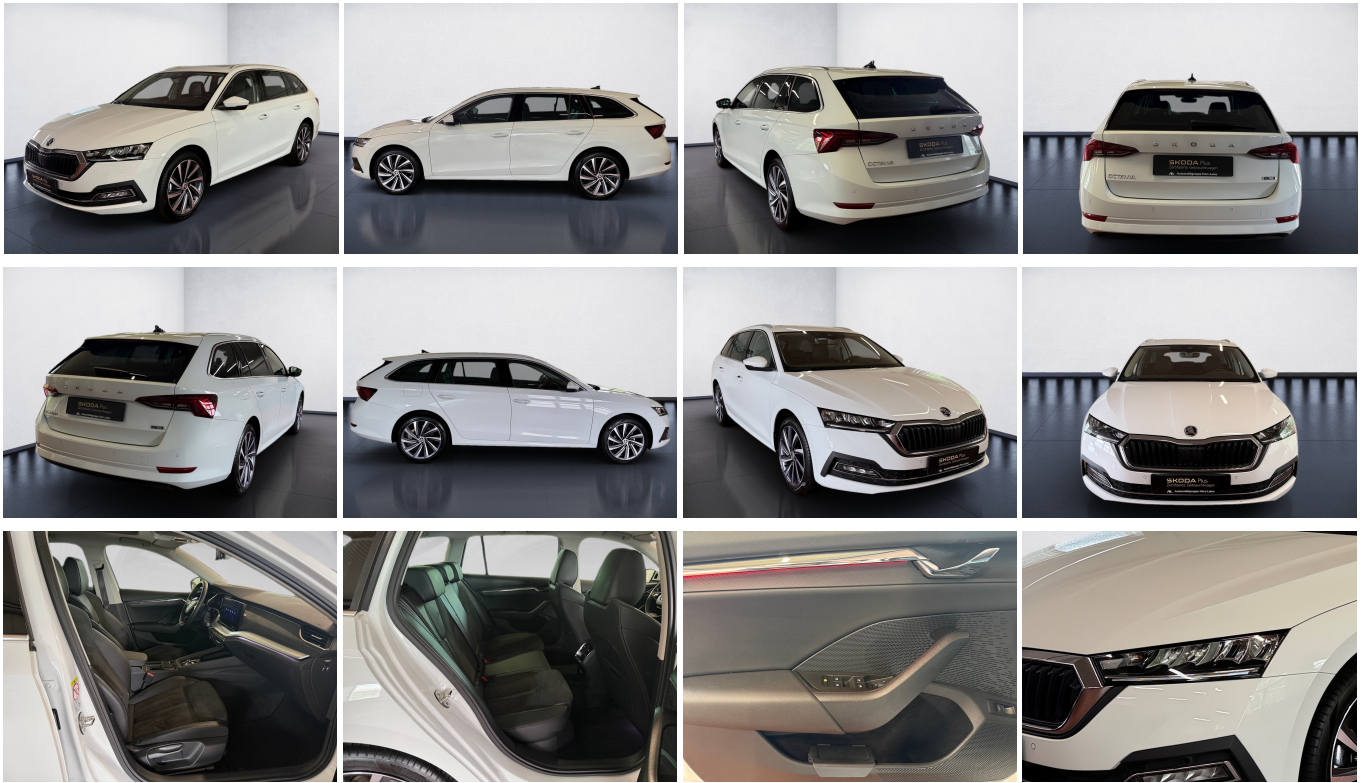

* Ehemaliger Neupreis (Unverbindliche Preisempfehlung des Herstellers am Tag der Erstzulassung)

Weitere Informationen zum Fahrzeug und Finanzierung finden Sie auf unserer Homepage