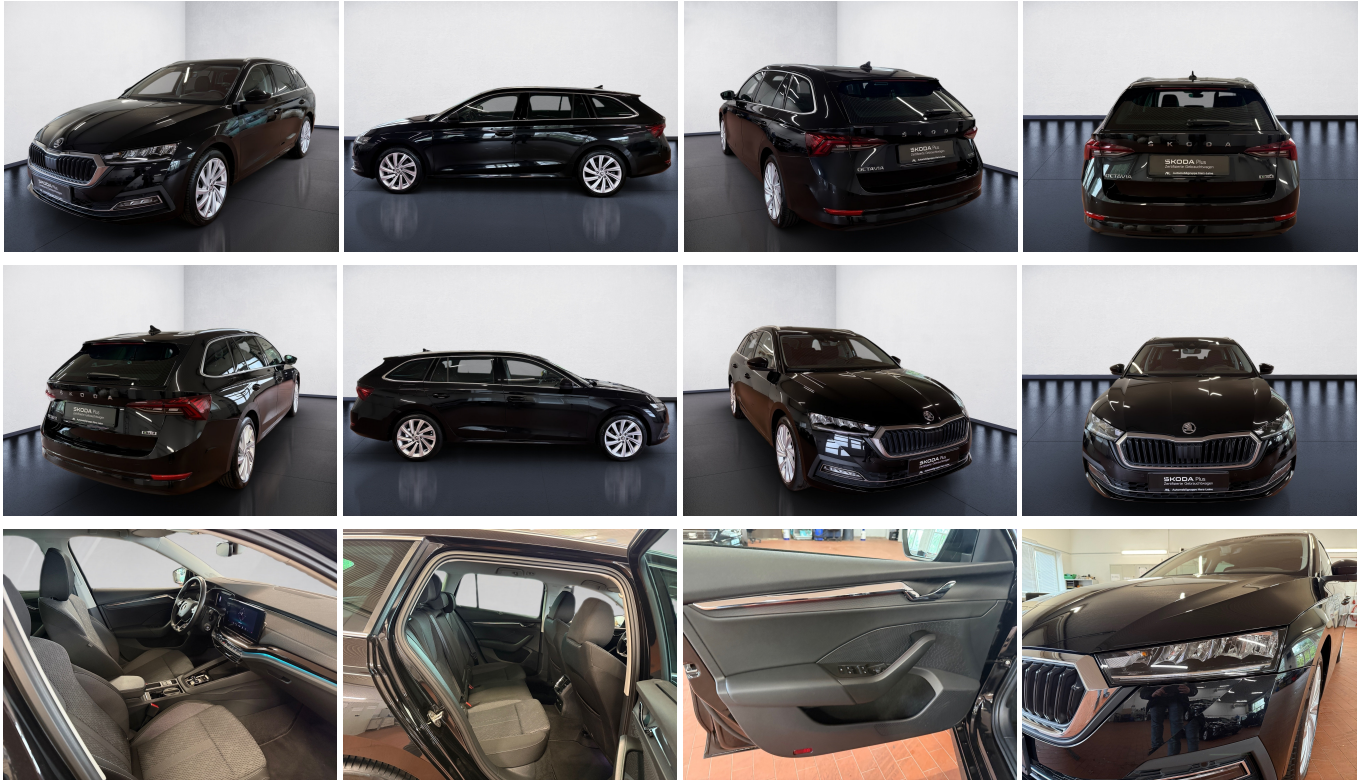

* Ehemaliger Neupreis (Unverbindliche Preisempfehlung des Herstellers am Tag der Erstzulassung)

Weitere Informationen zum Fahrzeug und Finanzierung finden Sie auf unserer Homepage