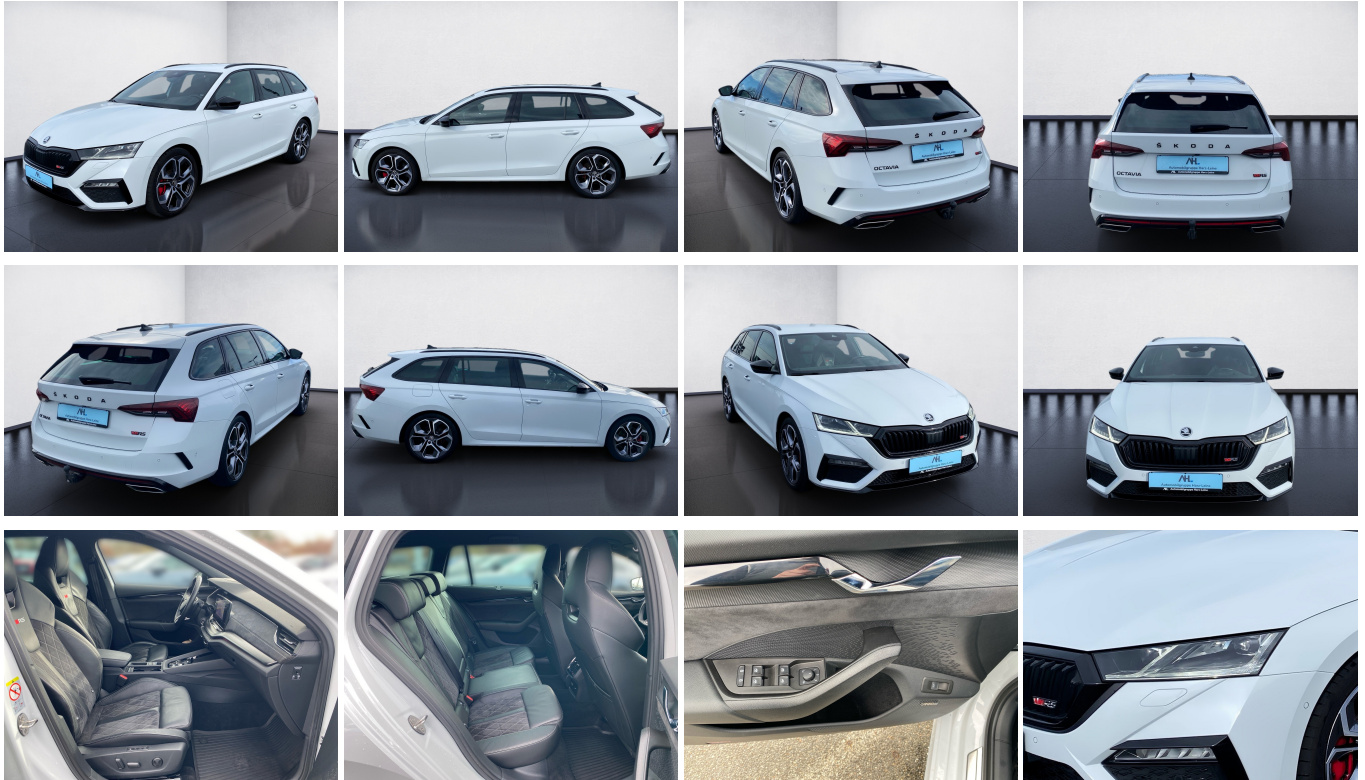

head-up display
head-up display
induktionsladen Smartphones
mp3 Schnittstelle
mp3 Schnittstelle
schlüssellose Zentralsverriegelung
volldigitales Kombiinstrument
volldigitales Kombiinstrument

head-up display
induktionsladen Smartphones
induktionsladen Smartphones
mp3 Schnittstelle
schlüssellose Zentralsverriegelung
schlüssellose Zentralsverriegelung
volldigitales Kombiinstrument