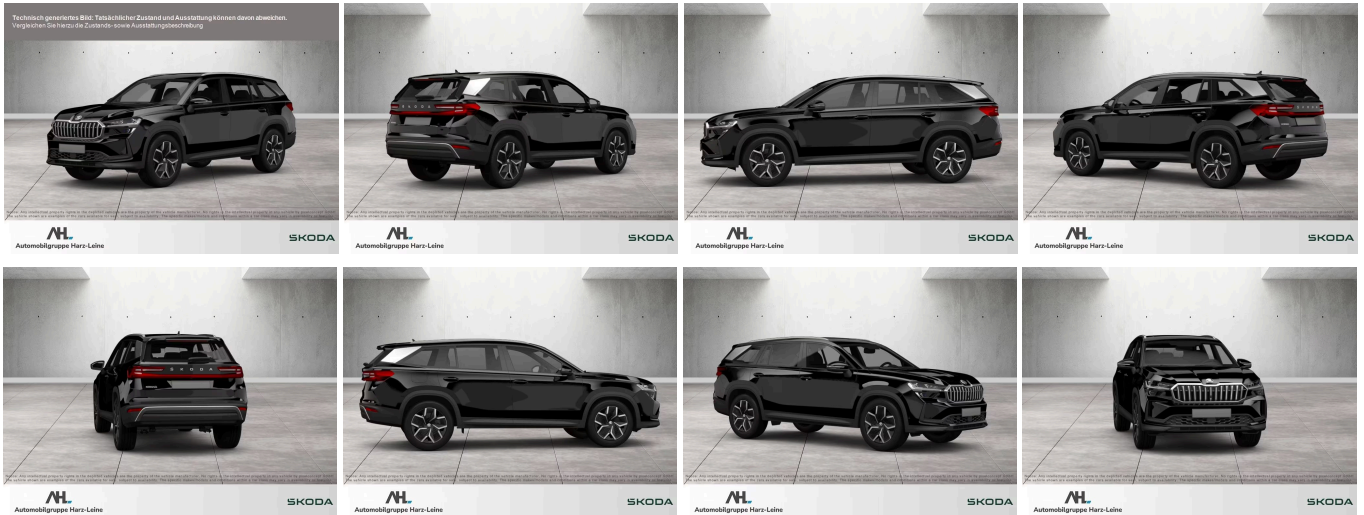

* Ehemaliger Neupreis (Unverbindliche Preisempfehlung des Herstellers am Tag der Erstzulassung)

Weitere Informationen zum Fahrzeug und Finanzierung finden Sie auf unserer Homepage