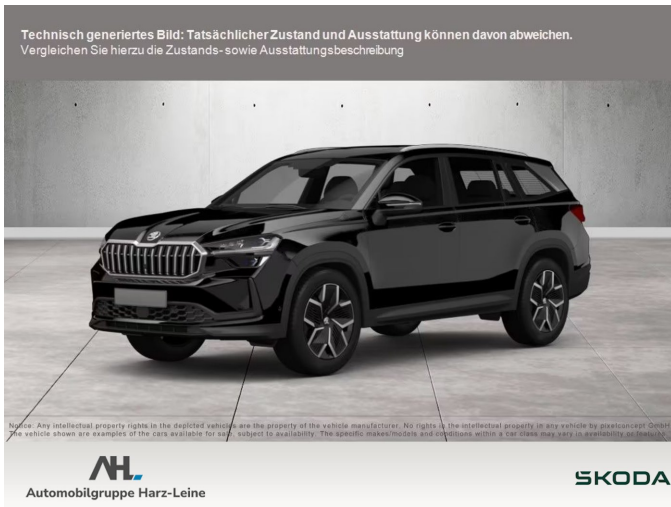

## Skoda Kodiaq Selection 1.5 TSI iV DSG \*ab sofort\*

Unser Angebotspreis:

**47.880,-€**

40.235,- € netto

19% MwSt ausweisbar

Fahrzeugnummer EIN-HL69E

### Schnellinformationen

Fahrzeugart	Vorführfahrzeug	Klasse	Kodiaq
Kategorie	SUV/Geländewagen/Pickup	Hubraum	1498 cm <sup>3</sup>
Erstzulassung	05/2026	Außenfarbe	
Laufleistung	1250 km	Innenfarbe	Andere
Leistung	150 kW (204 PS)	Innenausstattung	Stoff
Kraftstoffart	Hybrid		
Getriebe	Automatik		