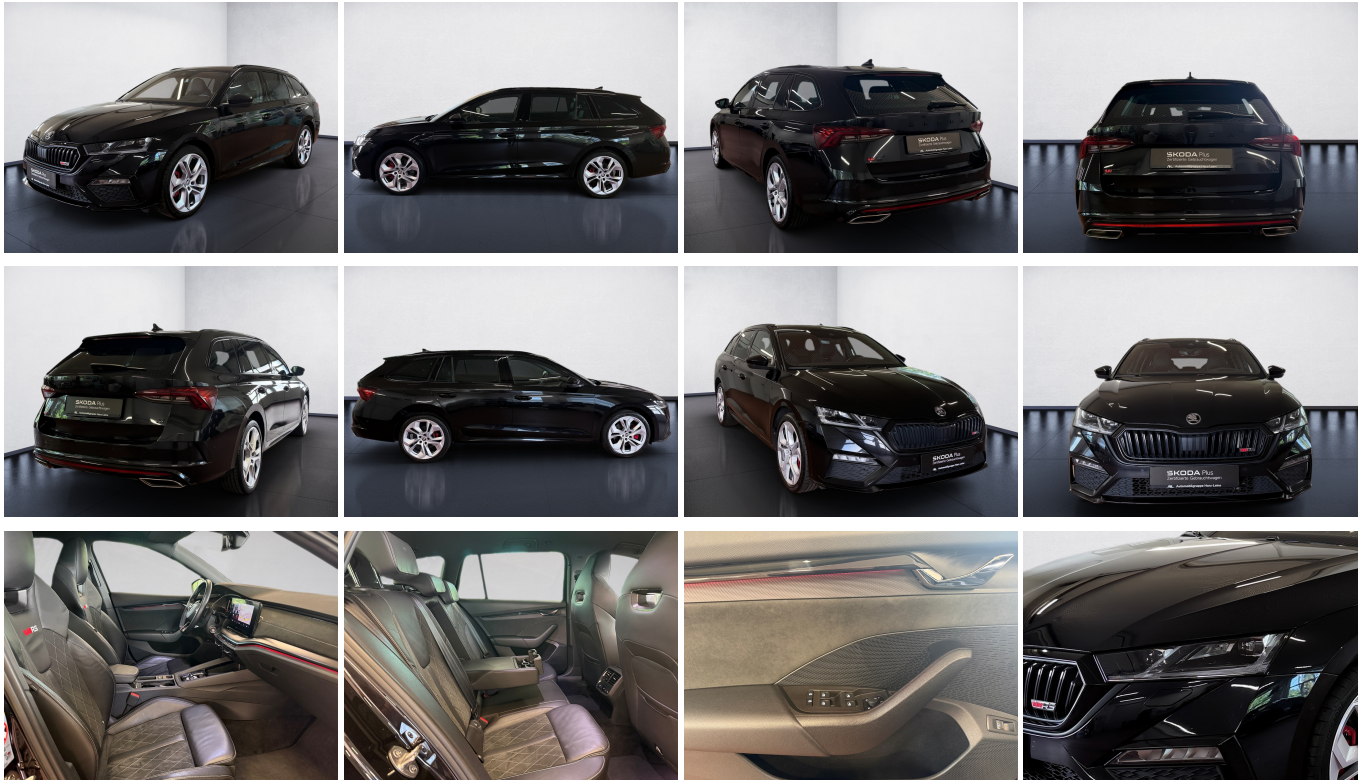

* Ehemaliger Neupreis (Unverbindliche Preisempfehlung des Herstellers am Tag der Erstzulassung)

Weitere Informationen zum Fahrzeug und Finanzierung finden Sie auf unserer Homepage