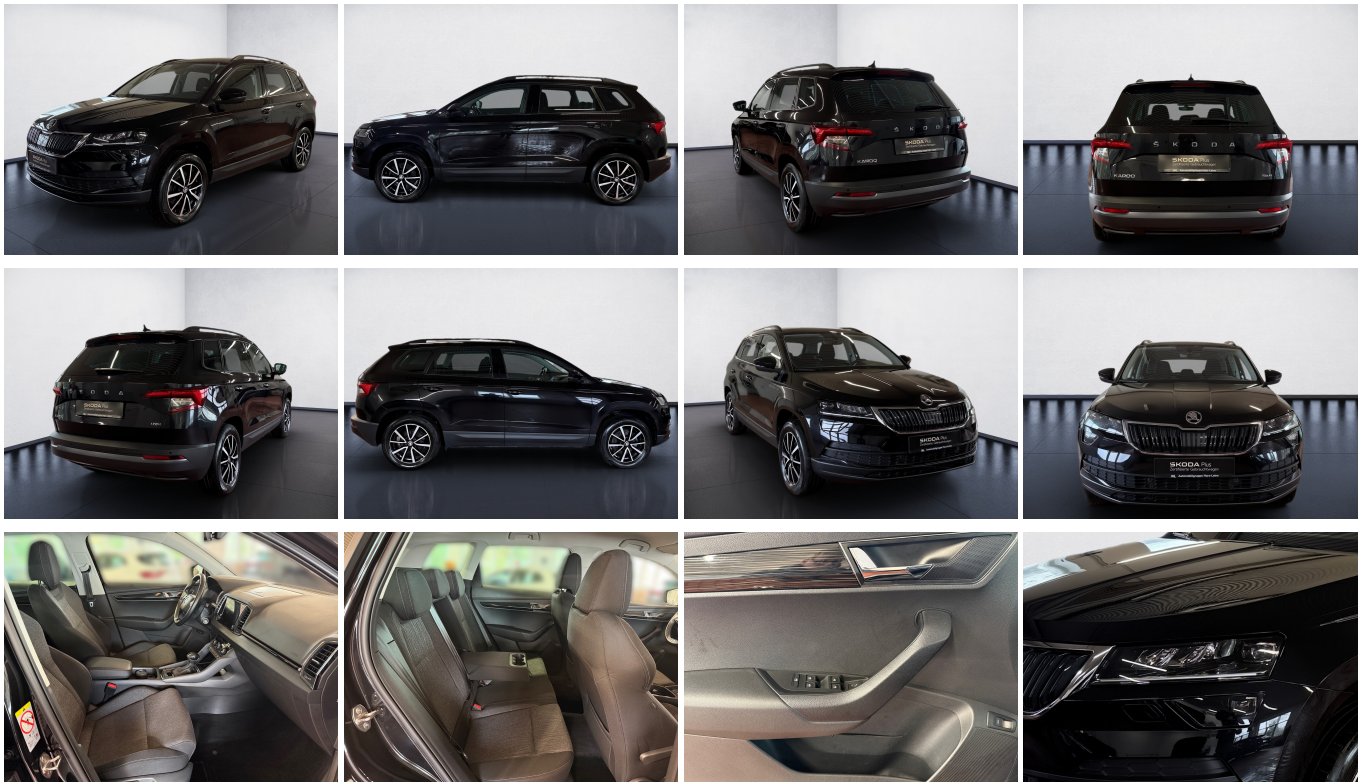

Tuner oder Radio	USB
USB	USB
USB	Wegfahrsperr
Wegfahrsperr	Wegfahrsperr
Wegfahrsperr	Winterpaket
Winterpaket	Winterpaket
Winterpaket	Zentralverriegelung
Zentralverriegelung	Zentralverriegelung
Zentralverriegelung	dab-radio
dab-radio	dab-radio
dab-radio	elektrische Heckklappe
elektrische Heckklappe	elektrische Heckklappe
elektrische Heckklappe	elektrische Seitenspiegel
elektrische Seitenspiegel	elektrische Seitenspiegel
elektrische Seitenspiegel	induktionsladen Smartphones
induktionsladen Smartphones	induktionsladen Smartphones
induktionsladen Smartphones	mp3 Schnittstelle
mp3 Schnittstelle	mp3 Schnittstelle
mp3 Schnittstelle	volldigitales Kombiinstrument
volldigitales Kombiinstrument	volldigitales Kombiinstrument