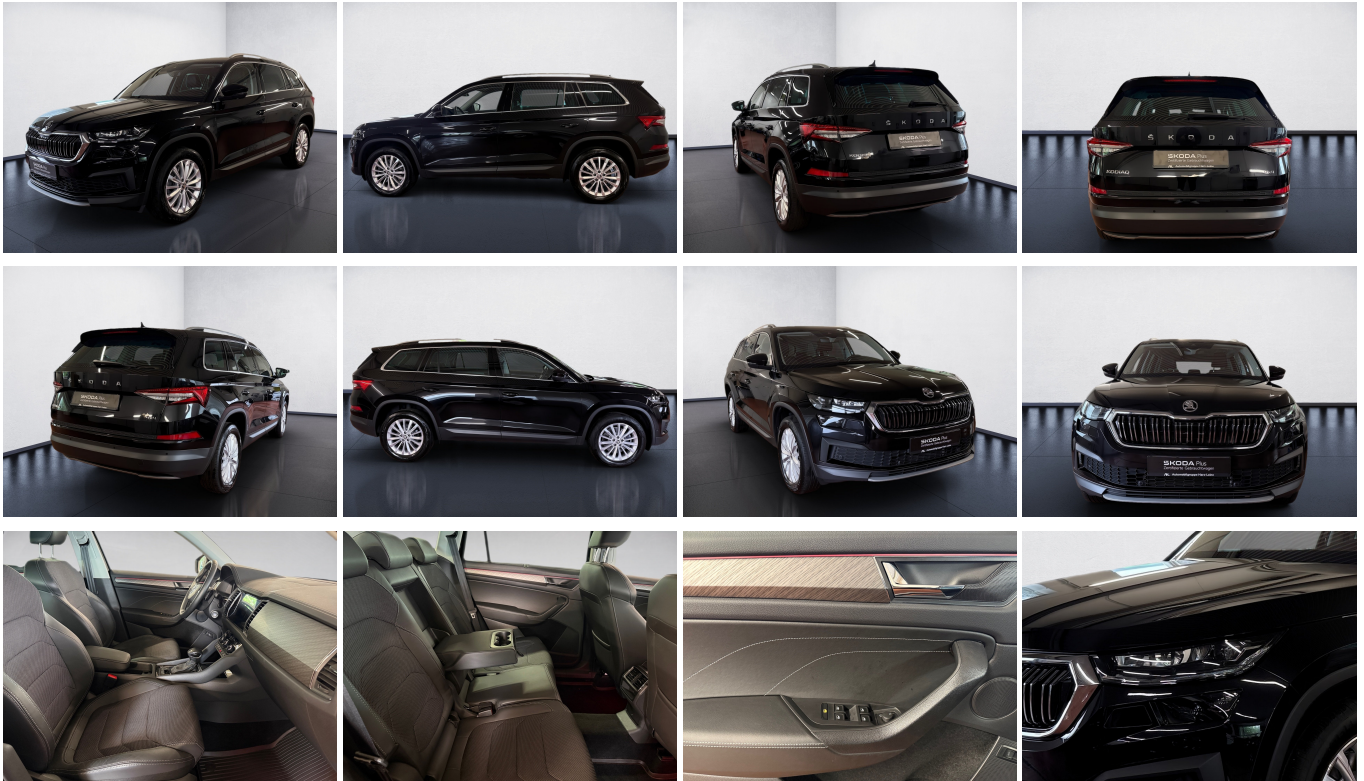

volldigitales Kombiinstrument
volldigitales Kombiinstrument

volldigitales Kombiinstrument