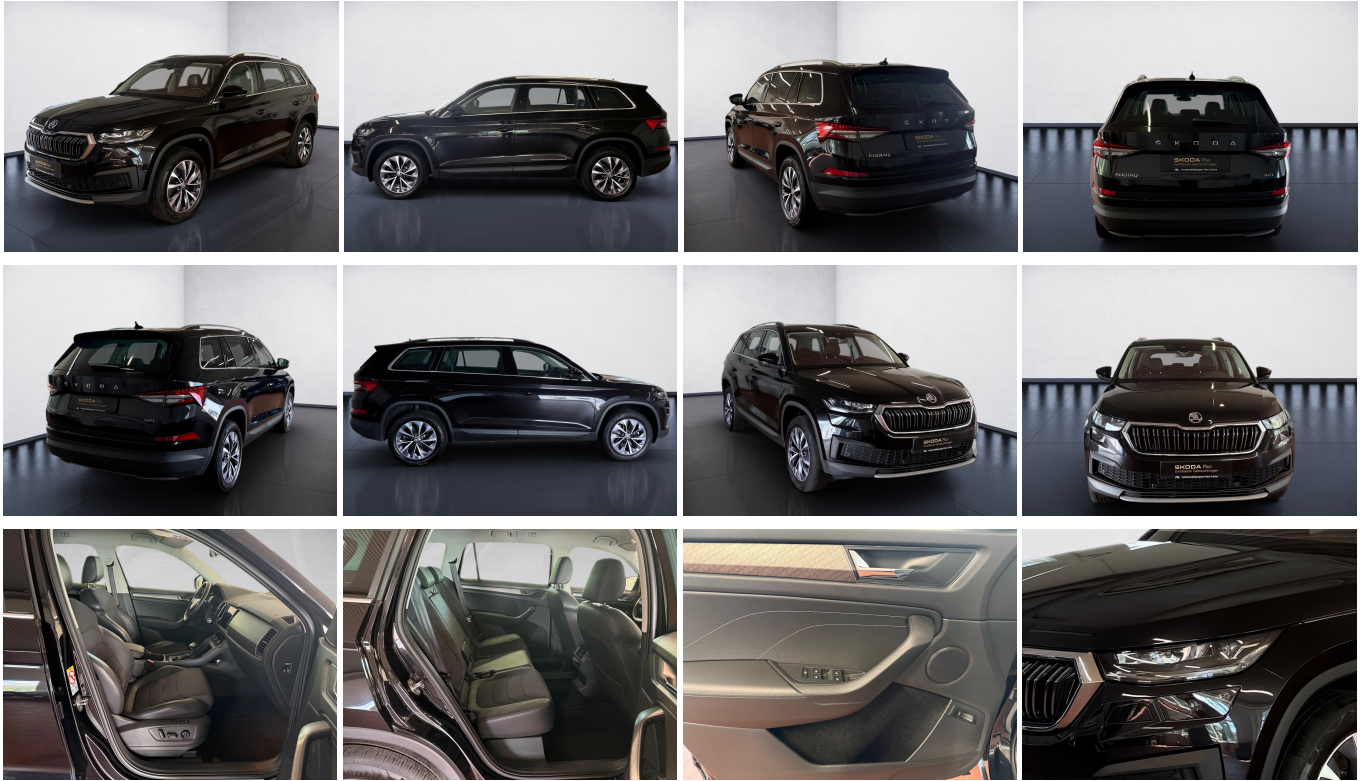

* Ehemaliger Neupreis (Unverbindliche Preisempfehlung des Herstellers am Tag der Erstzulassung)

Weitere Informationen zum Fahrzeug und Finanzierung finden Sie auf unserer Homepage