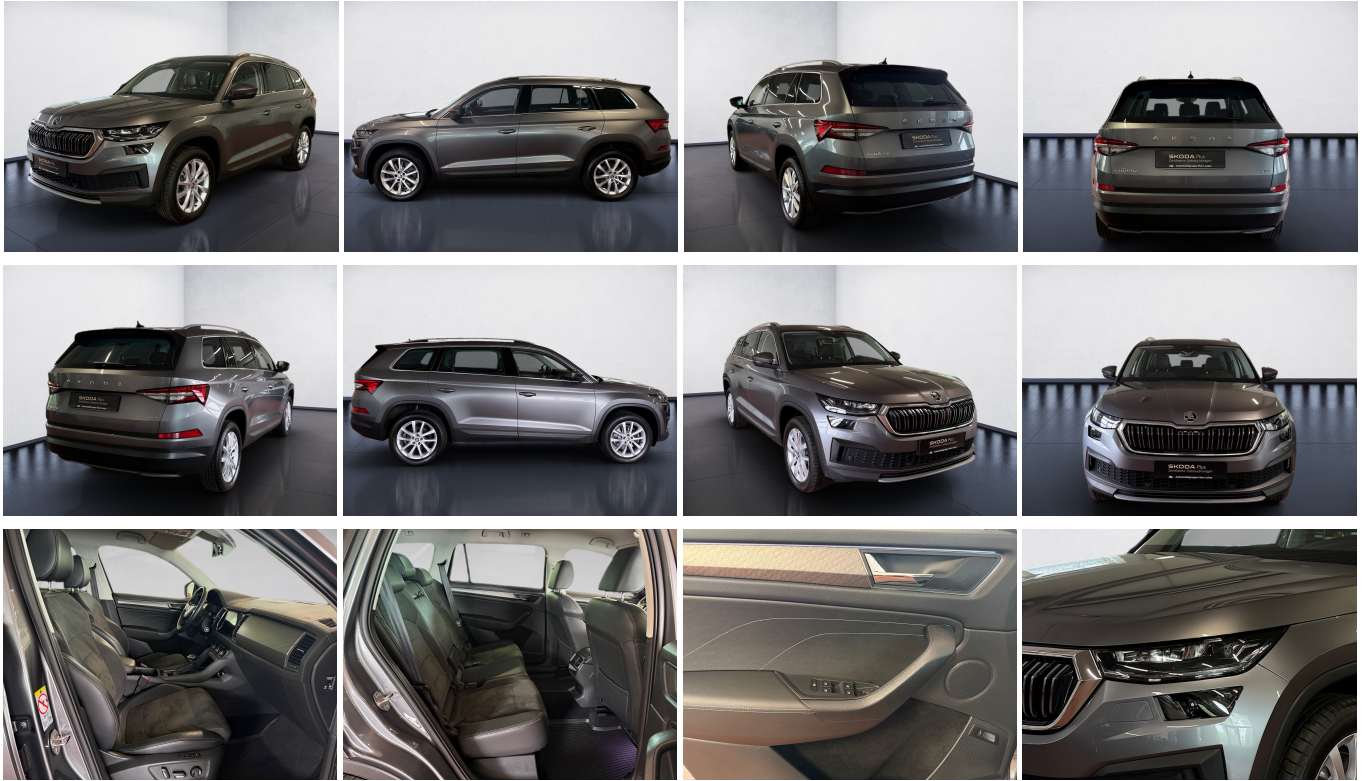

* Ehemaliger Neupreis (Unverbindliche Preisempfehlung des Herstellers am Tag der Erstzulassung)

Weitere Informationen zum Fahrzeug und Finanzierung finden Sie auf unserer Homepage