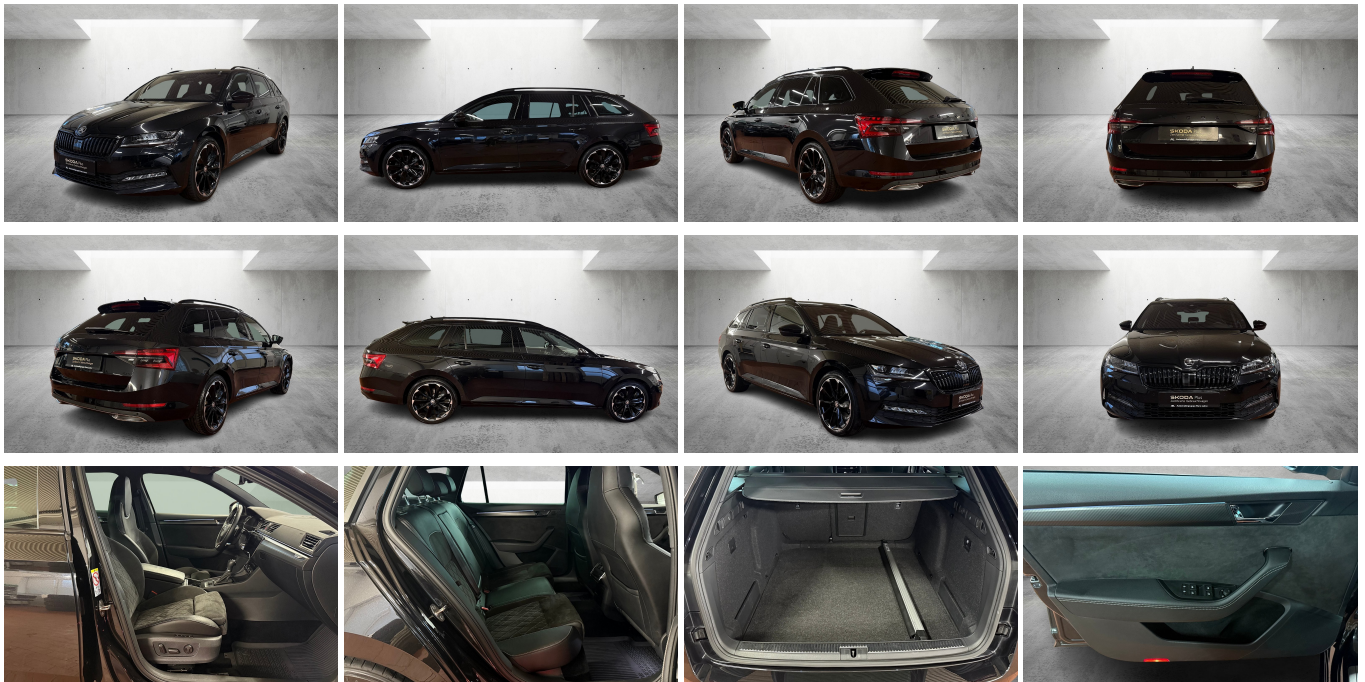

volldigitales Kombiinstrument
volldigitales Kombiinstrument

volldigitales Kombiinstrument