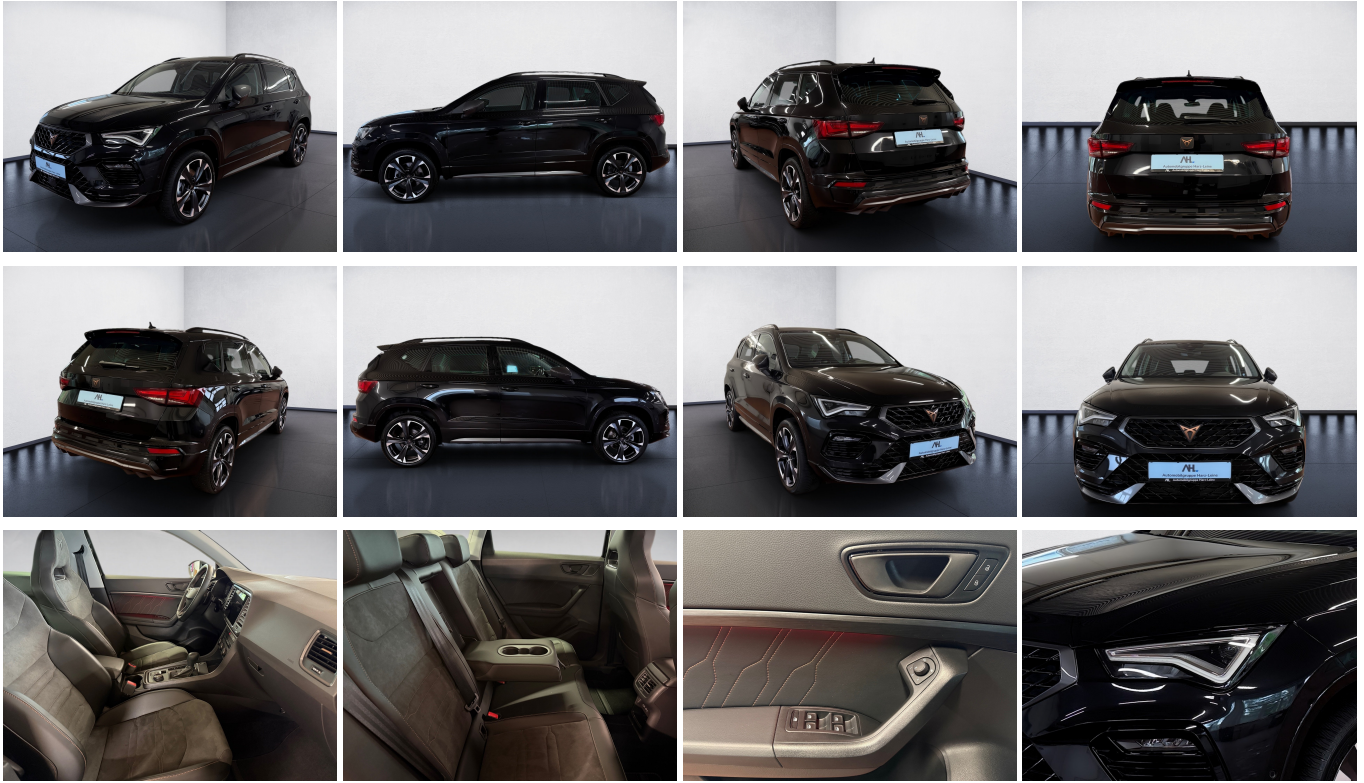

schlüssellose Zentralsverriegelung
schlüssellose Zentralsverriegelung
volldigitales Kombiinstrument

schlüssellose Zentralsverriegelung
volldigitales Kombiinstrument
volldigitales Kombiinstrument