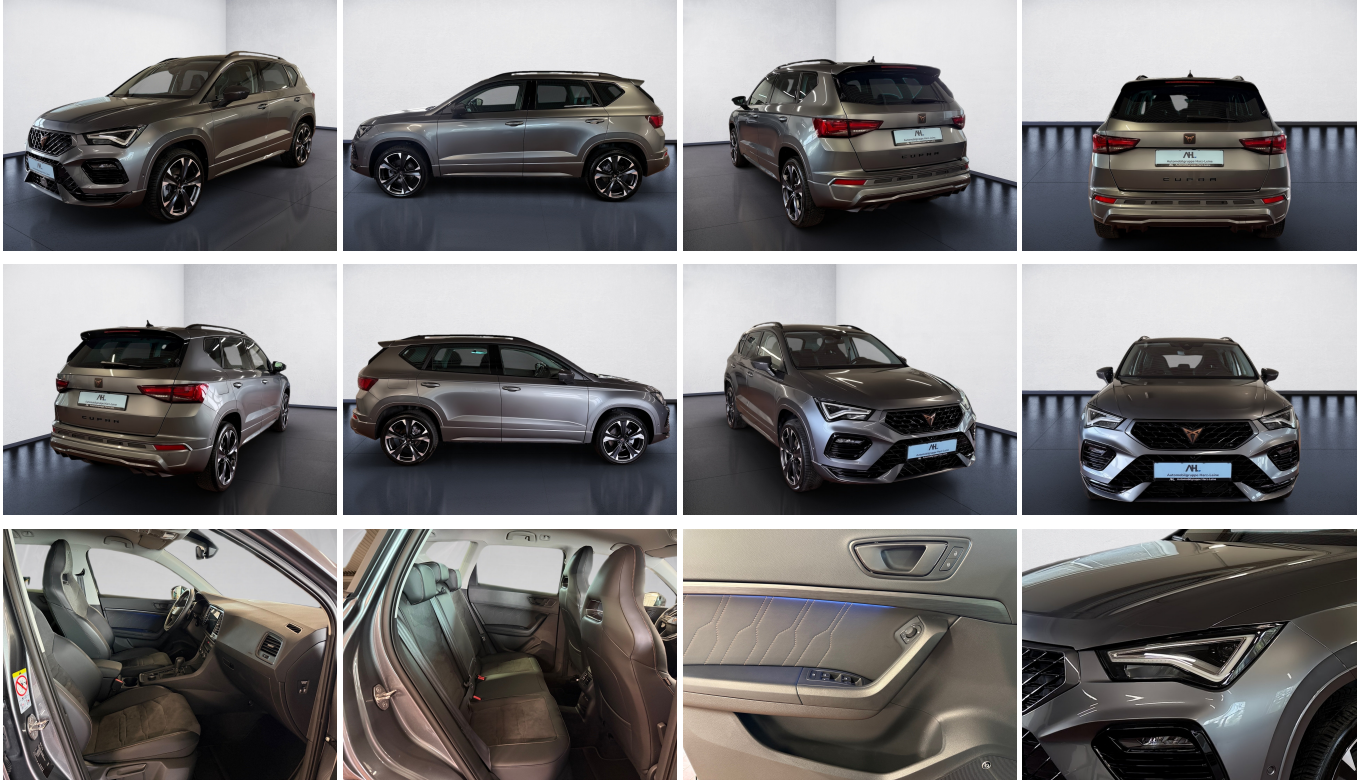

* Ehemaliger Neupreis (Unverbindliche Preisempfehlung des Herstellers am Tag der Erstzulassung)

Weitere Informationen zum Fahrzeug und Finanzierung finden Sie auf unserer Homepage