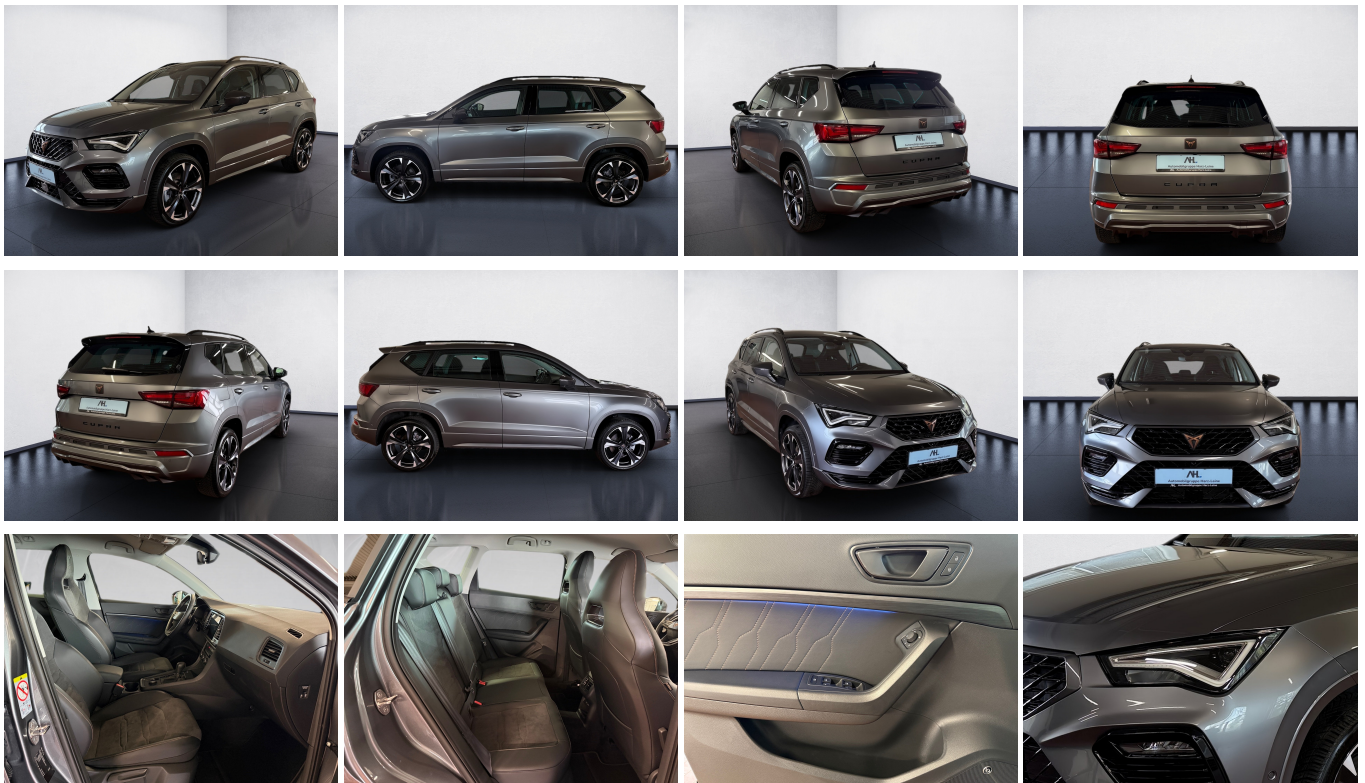

einparkhilfe kamera 360	einparkhilfe kamera 360
einparkhilfe kamera 360	einparkhilfe kamera 360
elektrische Heckklappe	elektrische Heckklappe
elektrische Heckklappe	elektrische Heckklappe
elektrische Heckklappe	elektrische Seitenspiegel
elektrische Seitenspiegel	elektrische Seitenspiegel
elektrische Seitenspiegel	elektrische Seitenspiegel
induktionsladen Smartphones	induktionsladen Smartphones
induktionsladen Smartphones	induktionsladen Smartphones
induktionsladen Smartphones	mp3 Schnittstelle
mp3 Schnittstelle	mp3 Schnittstelle
mp3 Schnittstelle	mp3 Schnittstelle
schlüssellose Zentralsverriegelung	schlüssellose Zentralsverriegelung
schlüssellose Zentralsverriegelung	schlüssellose Zentralsverriegelung
schlüssellose Zentralsverriegelung	volldigitales Kombiinstrument
volldigitales Kombiinstrument	volldigitales Kombiinstrument
volldigitales Kombiinstrument	volldigitales Kombiinstrument