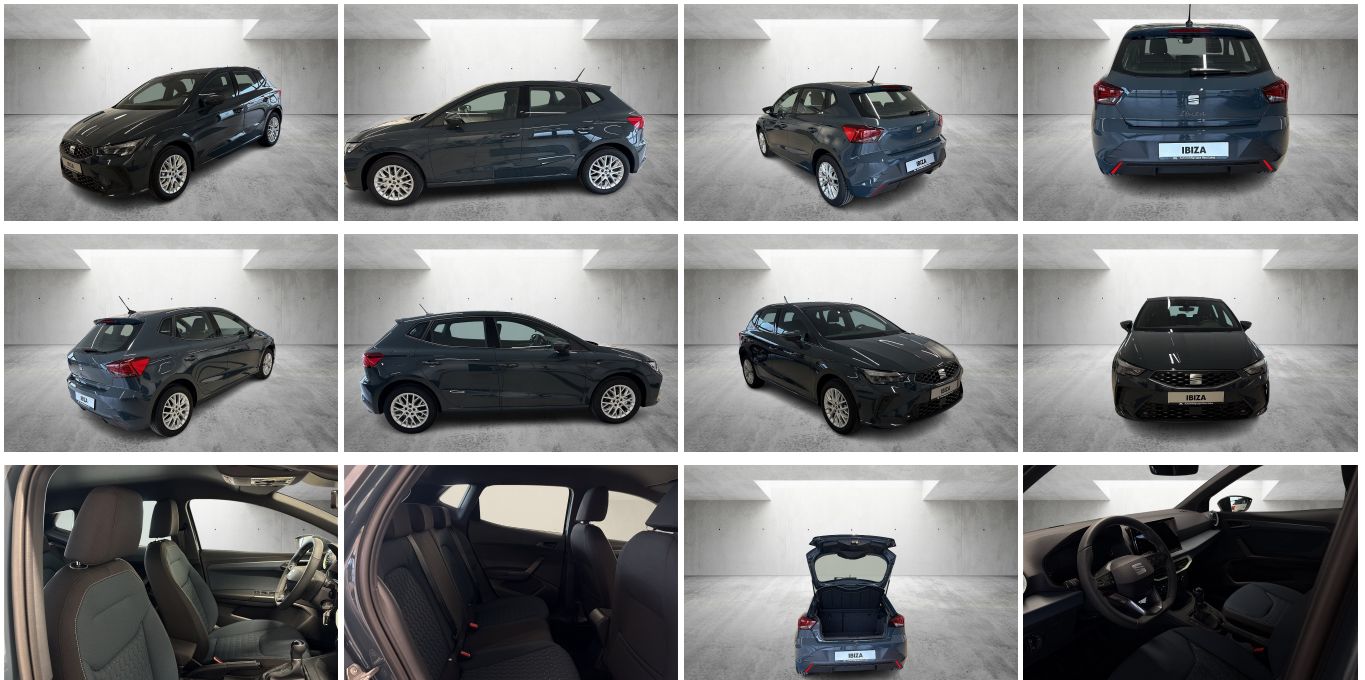

Fahrzeugausstattung

ABS	Abstandswarner
Android auto	Apple carplay
Berganfahrassistent	Bordcomputer
ESP	Einparkhilfe
Einparkhilfe Kamera	Einparkhilfe Sensoren hinten
Einparkhilfe Sensoren vorne	Fensterheber
Freisprecheinrichtung	Gepäckraumabtrennung
Geschwindigkeitsbegrenzungsanlage	Innenspiegel automatisch abbl.
Kindersitzbefestigung	Klimaautomatik
Klimaautomatik	Kurvenlicht
Led-Scheinwerfer	Led-Tagfahrlicht
Lederlenkrad	Leichtmetallfelgen
Lichtsensoren	Mittelarmlehne
Multifunktionslenkrad	Musikstreaming integriert
Müdigkeitswarnsystem	Navigationssystem
Nebelscheinwerfer	Nichtraucher Fahrzeug
Notbremsassistent	Notrufsystem
Pannenkitt	Regensensor
Reifendruckkontrollsystem	Servolenkung
Sitzheizung	Sprachsteuerung
Spurhalteassistent	Start Stop Automatik
Tagfahrlicht	Tempomat
Touchscreen	Traktionskontrolle
Tuner oder Radio	USB
Verkehrszeichenerkennung	Wegfahrsperr
Winterpaket	Zentralverriegelung
dab-radio	elektrische Seitenspiegel
mp3 Schnittstelle	volldigitales Kombiinstrument