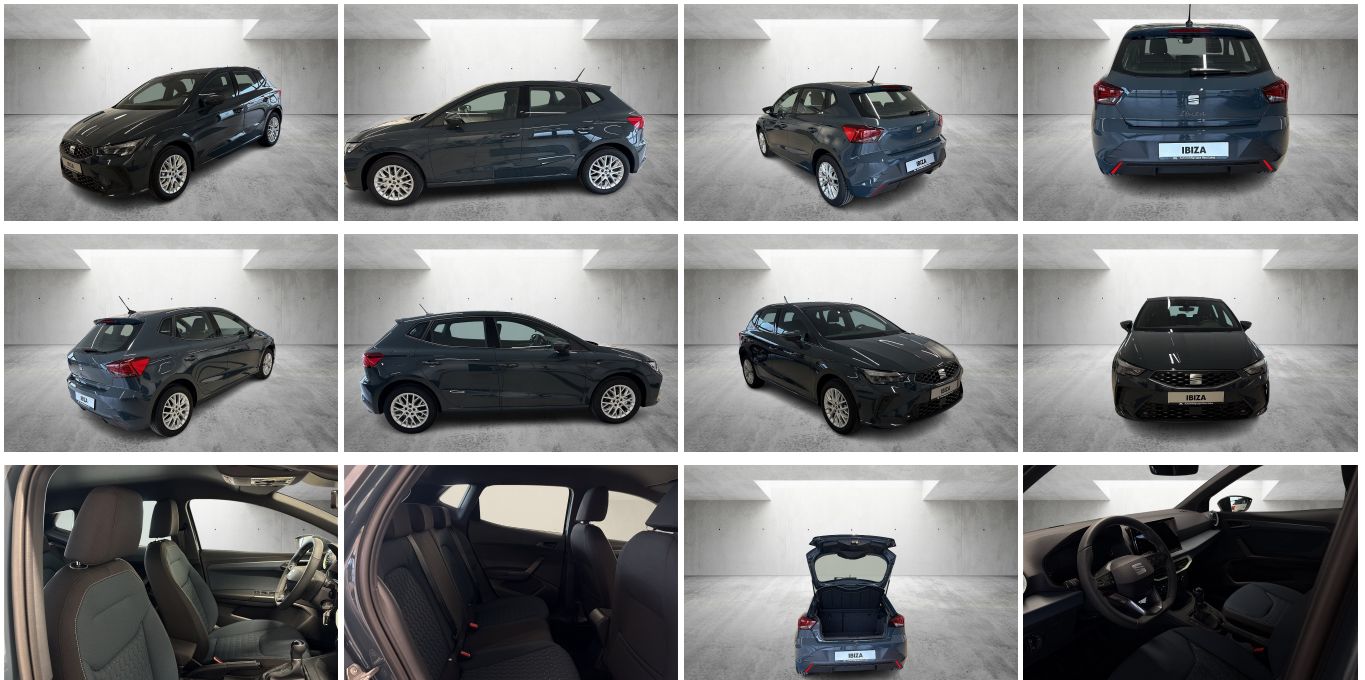

Seat Ibiza Style 1.0 TSI Schaltgetr. *ab sofort*

AH
Automobilgruppe Harz-Leine

SEAT

Unser Angebotspreis:

22.980,-€

19.311,- € netto

19% MwSt ausweisbar

Fahrzeugnummer cro_1483

Schnellinformationen

Fahrzeugart	Neufahrzeug	Klasse	Ibiza
Kategorie	Limousine	Hubraum	999 cm ³
Erstzulassung		Außenfarbe	
Laufleistung	10 km	Innenfarbe	Andere
Leistung	70 kW (95 PS)	Innenausstattung	Stoff
Kraftstoffart	Benzin		
Getriebe	Schaltgetriebe		

Seat+Cupra Neuwagen/Tageszulassungen/Vorführgewagen
Verkaufsteam Osterode,
Lasfelder Straße 1, Wentorf & Schenkthut
+49 55 22 86 18 981

homepage-las@harz-leine.dealerdesk.de

Umwelt und Normen

Energieverbrauch (komb.) in l/100 km:	5,6
CO ₂ -Emissionen (komb.) in g/km:	127,0
CO ₂ -Klasse:	D

Fahrzeugausstattung

ABS	Abstandswarner
Android auto	Apple carplay
Berganfahrassistent	Bordcomputer
ESP	Einparkhilfe
Einparkhilfe Kamera	Einparkhilfe Sensoren hinten
Einparkhilfe Sensoren vorne	Fensterheber
Freisprecheinrichtung	Gepäckraumabtrennung
Geschwindigkeitsbegrenzungsanlage	Innenspiegel automatisch abbl.
Kindersitzbefestigung	Klimaautomatik
Klimaautomatik	Kurvenlicht
Led-Scheinwerfer	Led-Tagfahrlicht
Lederlenkrad	Leichtmetallfelgen
Lichtsensoren	Mittelarmlehne
Multifunktionslenkrad	Musikstreaming integriert
Müdigkeitswarnsystem	Navigationssystem
Nebelscheinwerfer	Nichtraucher Fahrzeug
Notbremsassistent	Notrufsystem
Pannenkitt	Regensensor
Reifendruckkontrollsystem	Servolenkung
Sitzheizung	Sprachsteuerung
Spurhalteassistent	Start Stop Automatik
Tagfahrlicht	Tempomat
Touchscreen	Traktionskontrolle
Tuner oder Radio	USB
Verkehrszeichenerkennung	Wegfahrsperre
Winterpaket	Zentralverriegelung
dab-radio	elektrische Seitenspiegel
mp3 Schnittstelle	volldigitales Kombiinstrument