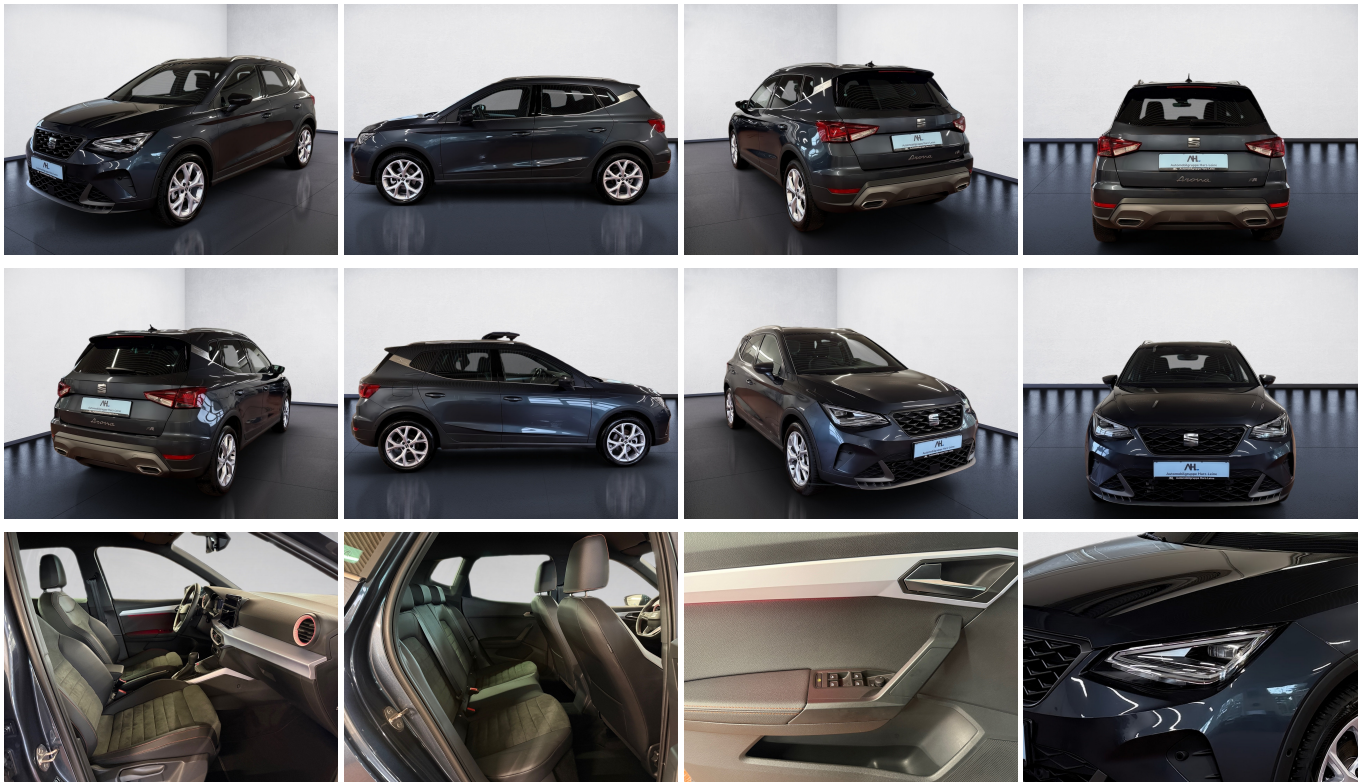

Verkehrszeichenerkennung	Wegfahrsperre
Wegfahrsperre	Wegfahrsperre
Wegfahrsperre	Winterpaket
Winterpaket	Winterpaket
Winterpaket	Zentralverriegelung
Zentralverriegelung	Zentralverriegelung
Zentralverriegelung	ambientes Licht
ambientes Licht	ambientes Licht
ambientes Licht	dab-radio
dab-radio	dab-radio
dab-radio	elektrische Seitenspiegel
elektrische Seitenspiegel	elektrische Seitenspiegel
elektrische Seitenspiegel	mp3 Schnittstelle
mp3 Schnittstelle	mp3 Schnittstelle
mp3 Schnittstelle	schlüssellose Zentralsverriegelung
schlüssellose Zentralsverriegelung	schlüssellose Zentralsverriegelung
schlüssellose Zentralsverriegelung	volldigitales Kombiinstrument
volldigitales Kombiinstrument	volldigitales Kombiinstrument