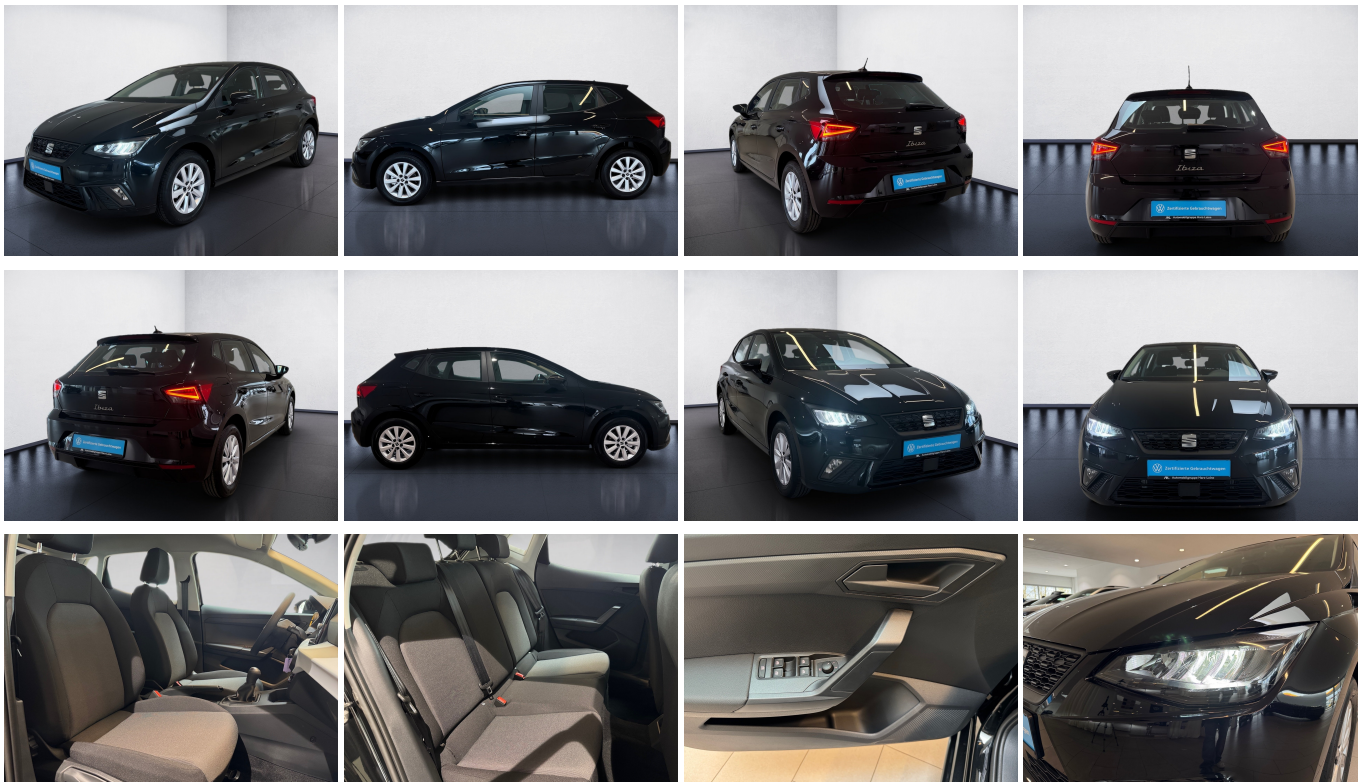

Fahrzeugausstattung

ABS	Android auto
Apple carplay	Berganfahrassistent
Bluetooth	Bordcomputer
ESP	Einparkhilfe
Einparkhilfe Sensoren hinten	Fensterheber
Freisprecheinrichtung	Gepäckraumabtrennung
Geschwindigkeitsbegrenzungsanlage	Kindersitzbefestigung
Klimaanlage	Klimaanlage
Led-Scheinwerfer	Led-Tagfahrlicht
Leichtmetallfelgen	Multifunktionslenkrad
Musikstreaming integriert	Müdigkeitswarnsystem
Nebelscheinwerfer	Nichtraucher Fahrzeug
Notrufsystem	Reifendruckkontrollsystem
Servolenkung	Sitzheizung
Soundsystem	Spurhalteassistent
Start Stop Automatik	Tagfahrlicht
Tempomat	Touchscreen
Traktionskontrolle	Tuner oder Radio
USB	Verkehrszeichenerkennung
Wegfahrsperr	Zentralverriegelung
elektrische Seitenspiegel	mp3 Schnittstelle
volldigitales Kombiinstrument