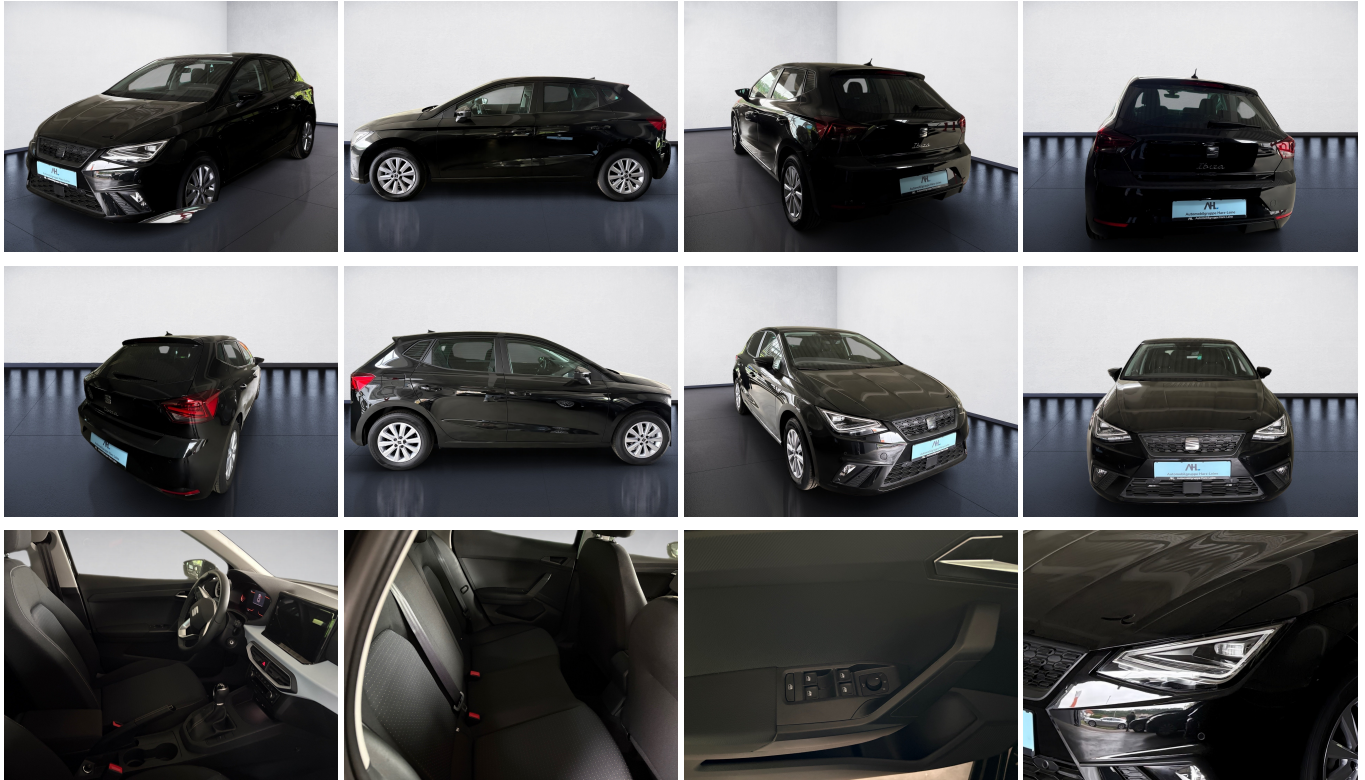

ambientes Licht

dab-radio

elektrische Seitenspiegel

mp3 Schnittstelle

schlüssellose Zentralsverriegelung

volldigitales Kombiinstrument

dab-radio

elektrische Seitenspiegel

mp3 Schnittstelle

schlüssellose Zentralsverriegelung

volldigitales Kombiinstrument