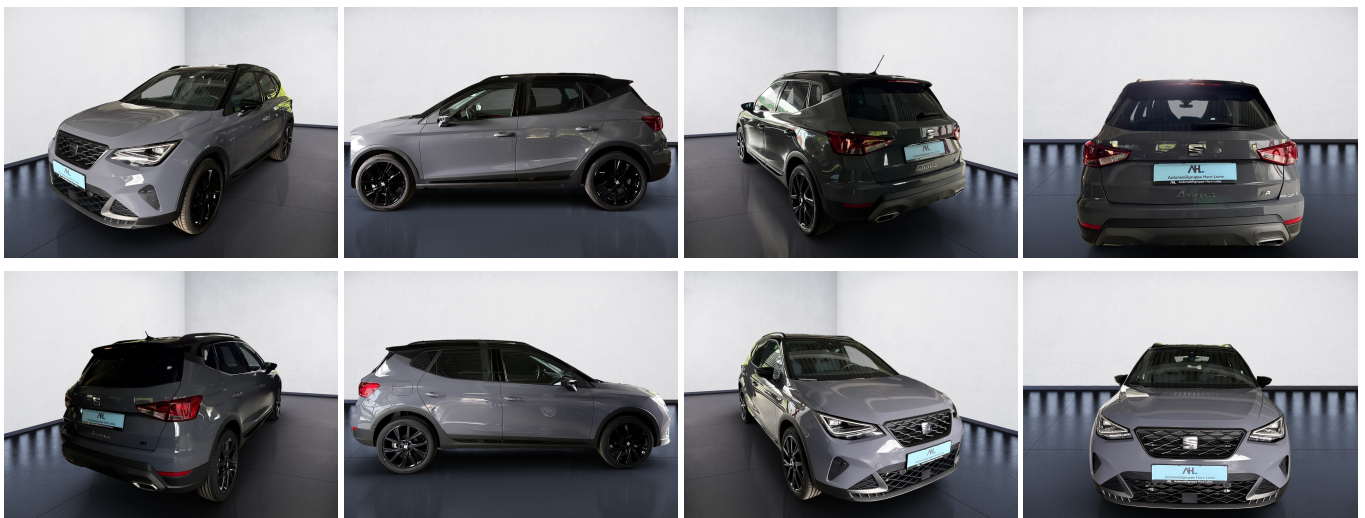

Fahrzeugausstattung

ABS	Abstandstempomat
Abstandswarner	Android auto
Apple carplay	Berganfahrassistent
Bluetooth	Bordcomputer
Dachreling	ESP
Einparkhilfe	Einparkhilfe Kamera
Einparkhilfe Sensoren hinten	Einparkhilfe Sensoren vorne
Einparkhilfe selbstlenkendes System	Fensterheber
Fernlichtassistent	Freisprecheinrichtung
Gepäckraumabtrennung	Geschwindigkeitsbegrenzungsanlage
Innenspiegel automatisch abbl.	Kindersitzbefestigung
Klimaautomatik	Klimaautomatik
Led-Scheinwerfer	Led-Tagfahrlicht
Lederlenkrad	Leichtmetallfelgen
Lichtsensor	Mittelarmlehne
Multifunktionslenkrad	Musikstreaming integriert
Müdigkeitswarnsystem	Navigationssystem
Nichtraucher Fahrzeug	Notbremsassistent
Notrufsystem	Regensensor
Reifen-sommerreifen	Reifendruckkontrollsystem
Schaltwippen	Servolenkung
Sitzheizung	Sportsitze
Sprachsteuerung	Spurhalteassistent
Spurwechselassistent	Start Stop Automatik
Tagfahrlicht	Tempomat
Touchscreen	Traktionskontrolle
Tuner oder Radio	USB
Verkehrszeichenerkennung	Wegfahrsperr
Winterpaket	Zentralverriegelung
ambientes Licht	dab-radio
elektrische Seitenspiegel	mp3 Schnittstelle
schlüssellose Zentralsverriegelung	volldigitales Kombiinstrument