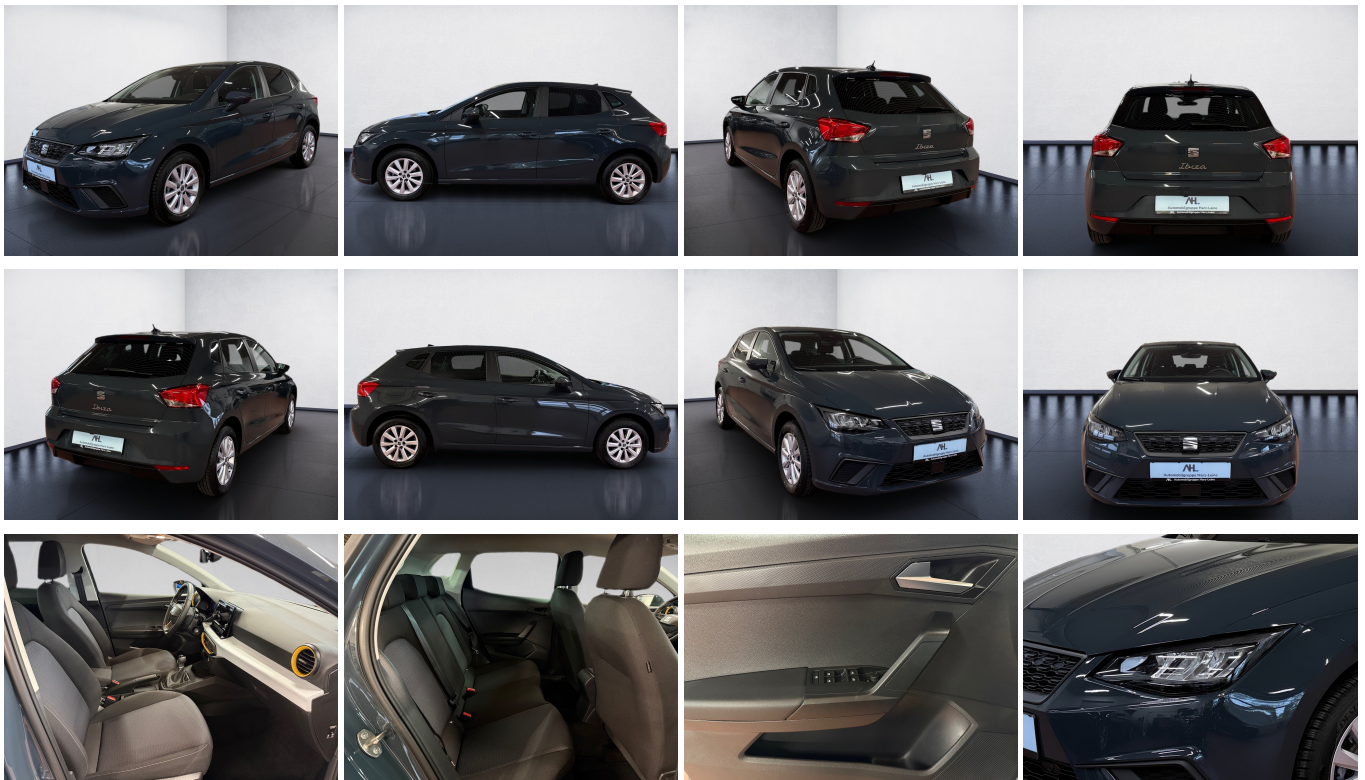

Spurhalteassistent	Start Stop Automatik
Start Stop Automatik	Start Stop Automatik
Tagfahrlicht	Tagfahrlicht
Tagfahrlicht	Tempomat
Tempomat	Tempomat
Touchscreen	Touchscreen
Touchscreen	Traktionskontrolle
Traktionskontrolle	Traktionskontrolle
Tuner oder Radio	Tuner oder Radio
Tuner oder Radio	USB
USB	USB
Verkehrszeichenerkennung	Verkehrszeichenerkennung
Verkehrszeichenerkennung	Wegfahrsperr
Wegfahrsperr	Wegfahrsperr
Winterpaket	Winterpaket
Winterpaket	Zentralverriegelung
Zentralverriegelung	Zentralverriegelung
dab-radio	dab-radio
dab-radio	elektrische Seitenspiegel
elektrische Seitenspiegel	elektrische Seitenspiegel
mp3 Schnittstelle	mp3 Schnittstelle
mp3 Schnittstelle	schlüssellose Zentralsverriegelung
schlüssellose Zentralsverriegelung	schlüssellose Zentralsverriegelung
volldigitales Kombiinstrument	volldigitales Kombiinstrument
volldigitales Kombiinstrument