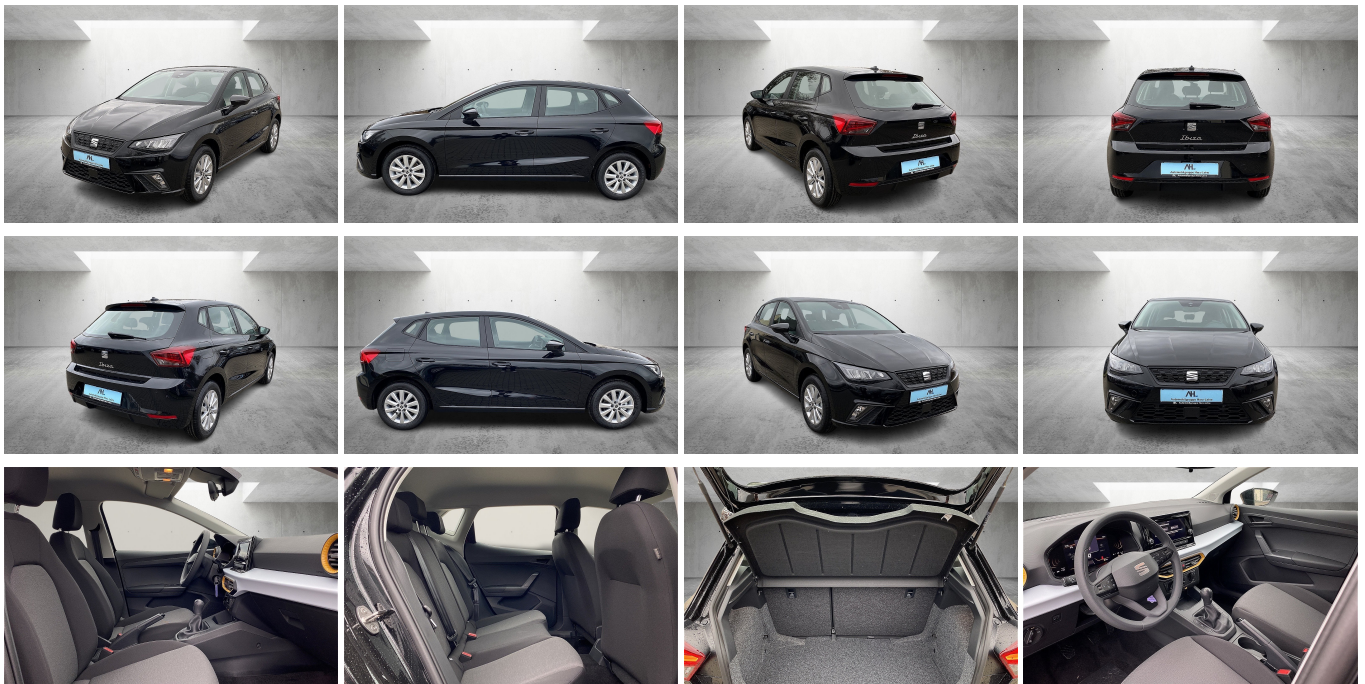

Fahrzeugausstattung

ABS	Android auto
Apple carplay	Berganfahrassistent
Bluetooth	Bordcomputer
ESP	Einparkhilfe
Einparkhilfe Sensoren hinten	Fensterheber
Freisprecheinrichtung	Gepäckraumabtrennung
Geschwindigkeitsbegrenzungsanlage	Kindersitzbefestigung
Klimaanlage	Klimaanlage
Led-Scheinwerfer	Led-Tagfahrlicht
Leichtmetallfelgen	Lichtsensor
Multifunktionslenkrad	Musikstreaming integriert
Müdigkeitswarnsystem	Nebelscheinwerfer
Nichtraucher Fahrzeug	Notrufsystem
Reifendruckkontrollsystem	Servolenkung
Sitzheizung	Soundsystem
Spurhalteassistent	Start Stop Automatik
Tagfahrlicht	Tempomat
Touchscreen	Traktionskontrolle
Tuner oder Radio	USB
Verkehrszeichenerkennung	Wegfahrsperr
Zentralverriegelung	elektrische Seitenspiegel
mp3 Schnittstelle	volldigitales Kombiinstrument