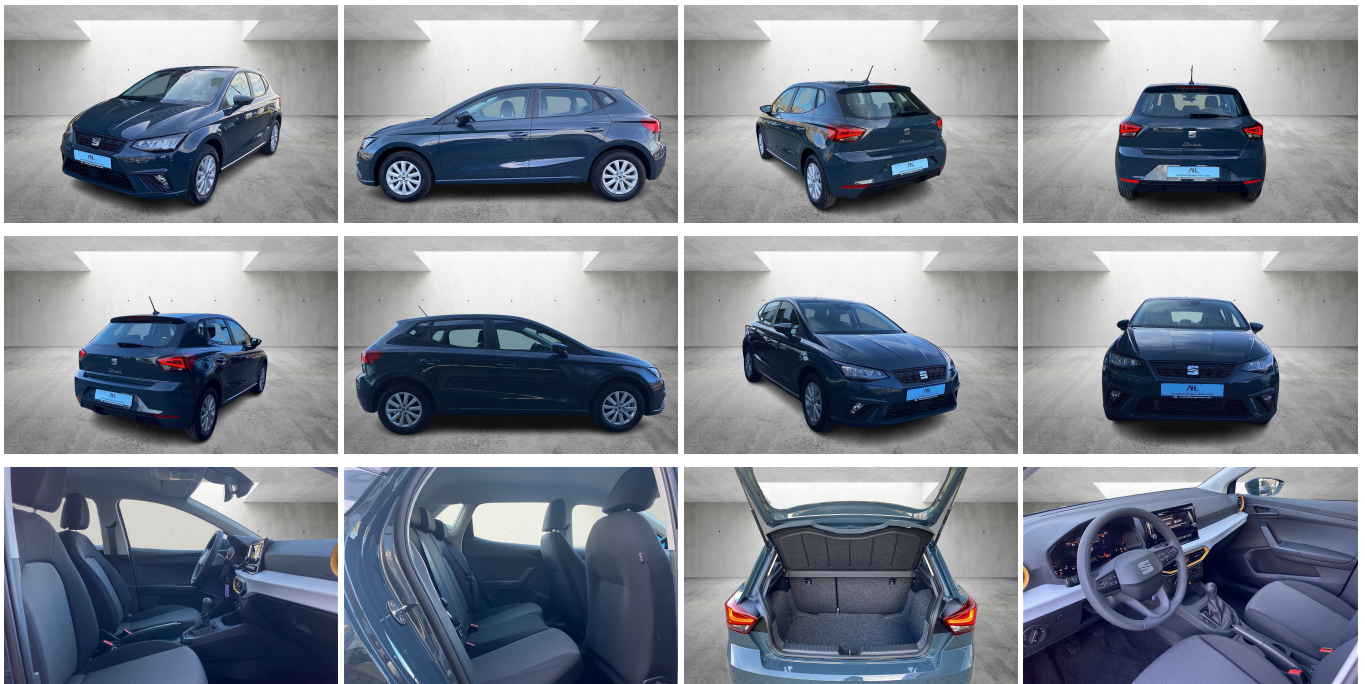

Fahrzeugausstattung

ABS	Android auto
Apple carplay	Berganfahrassistent
Bluetooth	Bordcomputer
ESP	Einparkhilfe
Einparkhilfe Sensoren hinten	Fensterheber
Freisprecheinrichtung	Gepäckraumabtrennung
Geschwindigkeitsbegrenzungsanlage	Kindersitzbefestigung
Klimaanlage	Klimaanlage
Led-Scheinwerfer	Led-Tagfahrlicht
Leichtmetallfelgen	Multifunktionslenkrad
Musikstreaming integriert	Müdigkeitswarnsystem
Nebelscheinwerfer	Nichtraucher Fahrzeug
Notrufsystem	Reifendruckkontrollsystem
Servolenkung	Sitzheizung
Soundsystem	Spurhalteassistent
Start Stop Automatik	Tagfahrlicht
Tempomat	Touchscreen
Traktionskontrolle	Tuner oder Radio
USB	Verkehrszeichenerkennung
Wegfahrsperr	Zentralverriegelung
elektrische Seitenspiegel	mp3 Schnittstelle
volldigitales Kombiinstrument