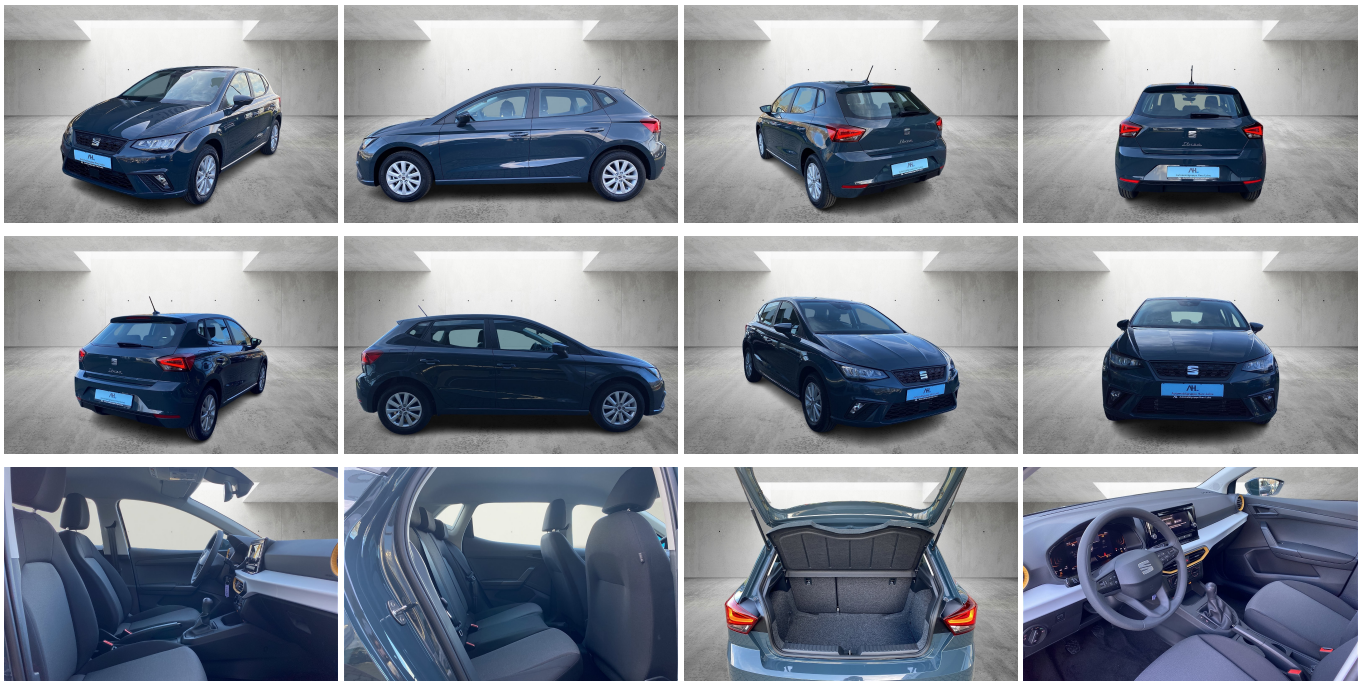

Fahrzeugausstattung

ABS	Android auto
Apple carplay	Berganfahrassistent
Bluetooth	Bordcomputer
ESP	Einparkhilfe
Einparkhilfe Sensoren hinten	Fensterheber
Freisprecheinrichtung	Gepäckraumabtrennung
Geschwindigkeitsbegrenzungsanlage	Kindersitzbefestigung
Klimaanlage	Klimaanlage
Led-Scheinwerfer	Led-Tagfahrlicht
Leichtmetallfelgen	Multifunktionslenkrad
Musikstreaming integriert	Müdigkeitswarnsystem
Nebelscheinwerfer	Nichtraucher Fahrzeug
Notrufsystem	Reifendruckkontrollsystem
Servolenkung	Sitzheizung
Soundsystem	Spurhalteassistent
Start Stop Automatik	Tagfahrlicht
Tempomat	Touchscreen
Traktionskontrolle	Tuner oder Radio
USB	Verkehrszeichenerkennung
Wegfahrsperr	Zentralverriegelung
elektrische Seitenspiegel	mp3 Schnittstelle
volldigitales Kombiinstrument