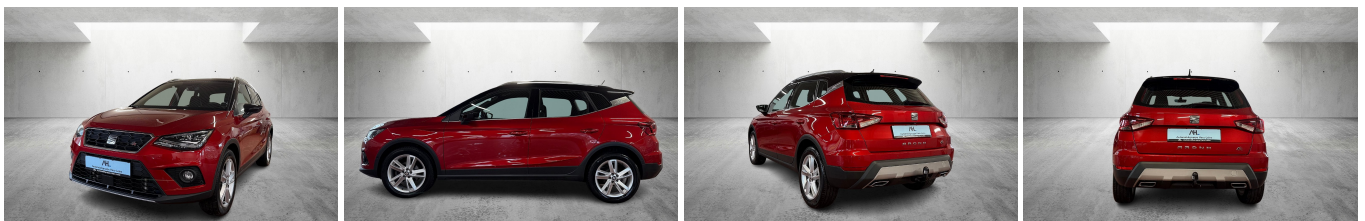

Nebelscheinwerfer	Nichtraucher Fahrzeug
Nichtraucher Fahrzeug	Nichtraucher Fahrzeug
Notbremsassistent	Notbremsassistent
Notbremsassistent	Notrufsystem
Notrufsystem	Notrufsystem
Regensensor	Regensensor
Regensensor	Reifendruckkontrollsystem
Reifendruckkontrollsystem	Reifendruckkontrollsystem
Reserverad	Reserverad
Reserverad	Servolenkung
Servolenkung	Servolenkung
Sitzheizung	Sitzheizung
Sitzheizung	Soundsystem
Soundsystem	Soundsystem
Sportpaket	Sportpaket
Sportpaket	Sportsitze
Sportsitze	Sportsitze
Sprachsteuerung	Sprachsteuerung
Sprachsteuerung	Spurhalteassistent
Spurhalteassistent	Spurhalteassistent
Start Stop Automatik	Start Stop Automatik
Start Stop Automatik	Tagfahrlicht
Tagfahrlicht	Tagfahrlicht
Tempomat	Tempomat
Tempomat	Touchscreen
Touchscreen	Touchscreen
Traktionskontrolle	Traktionskontrolle
Traktionskontrolle	Tuner oder Radio
Tuner oder Radio	Tuner oder Radio
USB	USB
USB	Wegfahrsperr
Wegfahrsperr	Wegfahrsperr
Winterpaket	Winterpaket
Winterpaket	Zentralverriegelung
Zentralverriegelung	Zentralverriegelung
ambientes Licht	ambientes Licht
ambientes Licht	dab-radio
dab-radio	dab-radio
elektrische Seitenspiegel	elektrische Seitenspiegel
elektrische Seitenspiegel	induktionsladen Smartphones
induktionsladen Smartphones	induktionsladen Smartphones
mp3 Schnittstelle	mp3 Schnittstelle
mp3 Schnittstelle