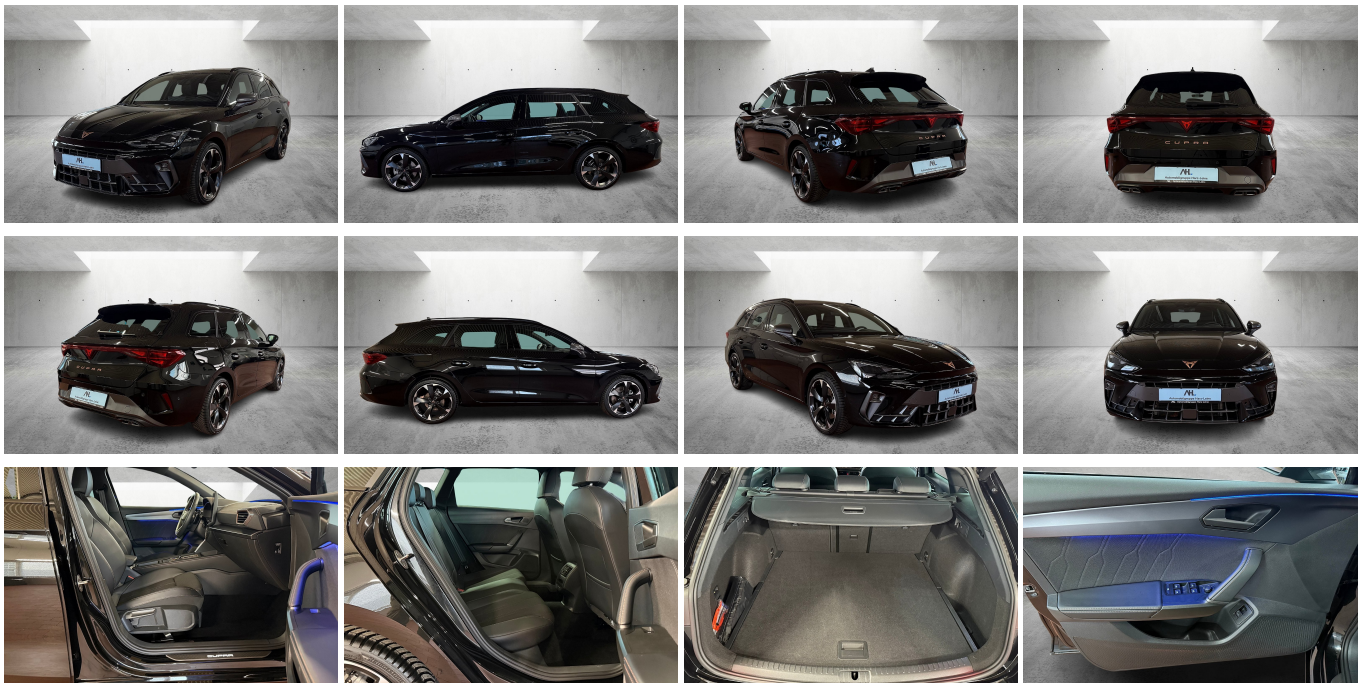

dab-radio	dab-radio
dab-radio	dab-radio
elektrische Heckklappe	elektrische Heckklappe
elektrische Heckklappe	elektrische Heckklappe
elektrische Heckklappe	elektrische Seitenspiegel
elektrische Seitenspiegel	elektrische Seitenspiegel
elektrische Seitenspiegel	elektrische Seitenspiegel
induktionsladen Smartphones	induktionsladen Smartphones
induktionsladen Smartphones	induktionsladen Smartphones
induktionsladen Smartphones	mp3 Schnittstelle
mp3 Schnittstelle	mp3 Schnittstelle
mp3 Schnittstelle	mp3 Schnittstelle
schlüssellose Zentralsverriegelung	schlüssellose Zentralsverriegelung
schlüssellose Zentralsverriegelung	schlüssellose Zentralsverriegelung
schlüssellose Zentralsverriegelung	volldigitales Kombiinstrument
volldigitales Kombiinstrument	volldigitales Kombiinstrument
volldigitales Kombiinstrument	volldigitales Kombiinstrument