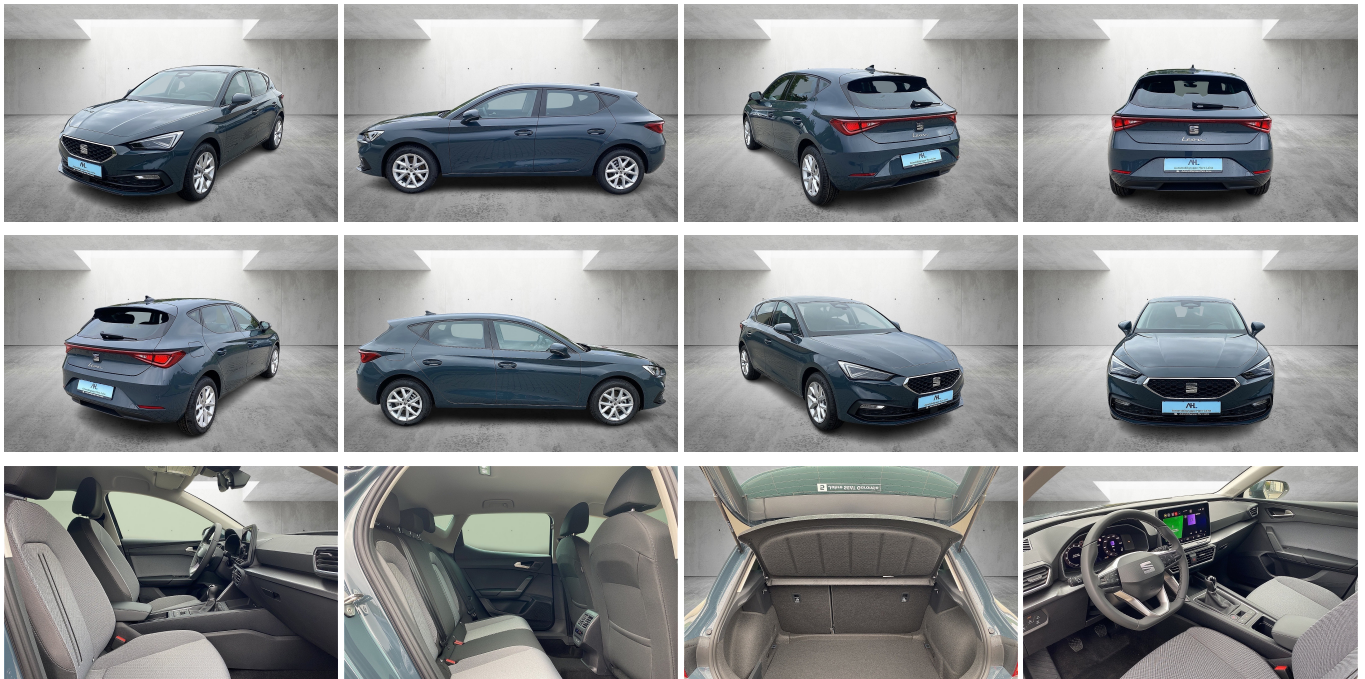

Seat Leon 1.5 TSI Style Matrix/RFK/PDC/GRA/App

Ehem. Neupreis*

32.728,-€

Ihre Ersparnis

32 %

Unser Angebotspreis:

22.345,-€

18.777,- € netto

19% MwSt ausweisbar

Fahrzeugnummer AR23028

Schnellinformationen

Fahrzeugart	Tageszulassung	Klasse	Leon
Kategorie	Limousine	Hubraum	1498 cm ³
Erstzulassung	09/2025	Außenfarbe	
Laufleistung	10 km	Innenfarbe	Grau
Leistung	85 kW (116 PS)	Innenausstattung	Stoff
Kraftstoffart	Benzin		
Getriebe	Schaltgetriebe		

Fahrzeugausstattung

ABS	Abstandswarner
Bordcomputer	ESP
Einparkhilfe	Einparkhilfe Kamera
Einparkhilfe Sensoren hinten	Einparkhilfe Sensoren vorne
Einparkhilfe selbstlenkendes System	Fensterheber
Fernlichtassistent	Freisprecheinrichtung
Gepäckraumabtrennung	Geschwindigkeitsbegrenzungsanlage
Innenspiegel automatisch abbl.	Kindersitzbefestigung
Klimaautomatik	Klimaautomatik
Klimaautomatik 3 zonen	Led-Scheinwerfer
Lederlenkrad	Leichtmetallfelgen
Lichtsensoren	Lordosenstütze
Mittelarmlehne	Multifunktionslenkrad
Müdigkeitssystem	Nebelscheinwerfer
Nicht-raucher Fahrzeug	Notbremsassistent
Notrufsystem	Regensensor
Reifendruckkontrollsystem	Servolenkung
Sitzheizung	Sprachsteuerung
Spurhalteassistent	Start Stop Automatik
Tagfahrlicht	Tempomat
Touchscreen	Traktionskontrolle
Tuner oder Radio	USB
Verkehrszeichenerkennung	Wegfahrsperrung
Zentralverriegelung	beheizbares Lenkrad
dab-radio	elektrische Seitenspiegel
mp3 Schnittstelle	volldigitales Kombiinstrument