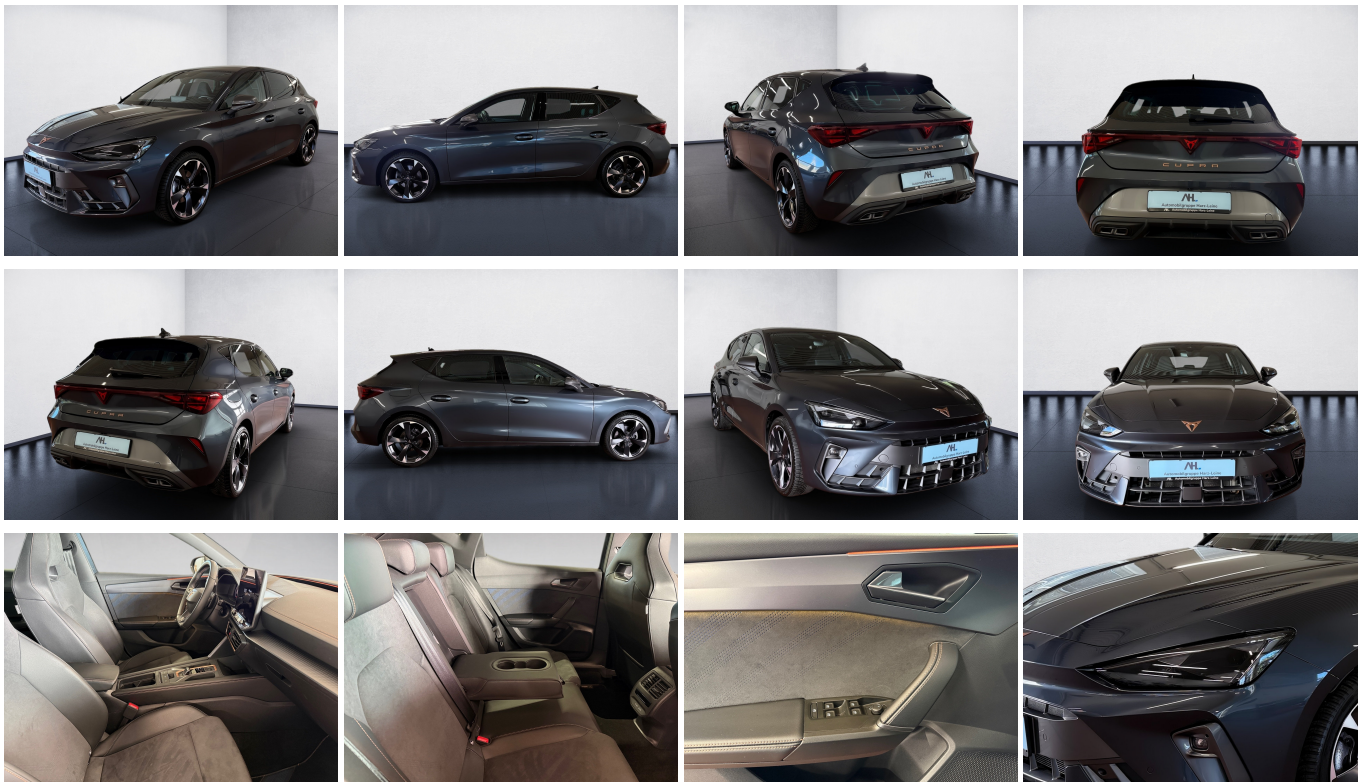

Traktionskontrolle	Tuner oder Radio
Tuner oder Radio	USB
USB	Verkehrszeichenerkennung
Verkehrszeichenerkennung	Wegfahrsperr
Wegfahrsperr	Zentralverriegelung
Zentralverriegelung	ambientes Licht
ambientes Licht	beheizbares Lenkrad
beheizbares Lenkrad	blendfreies fernlicht (matrix)
blendfreies fernlicht (matrix)	dab-radio
dab-radio	elektrische Seitenspiegel
elektrische Seitenspiegel	elektrische Sitzeinstellung
elektrische Sitzeinstellung	induktionsladen Smartphones
induktionsladen Smartphones	mp3 Schnittstelle
mp3 Schnittstelle	schlüssellose Zentralsverriegelung
schlüssellose Zentralsverriegelung	volldigitales Kombiinstrument
volldigitales Kombiinstrument