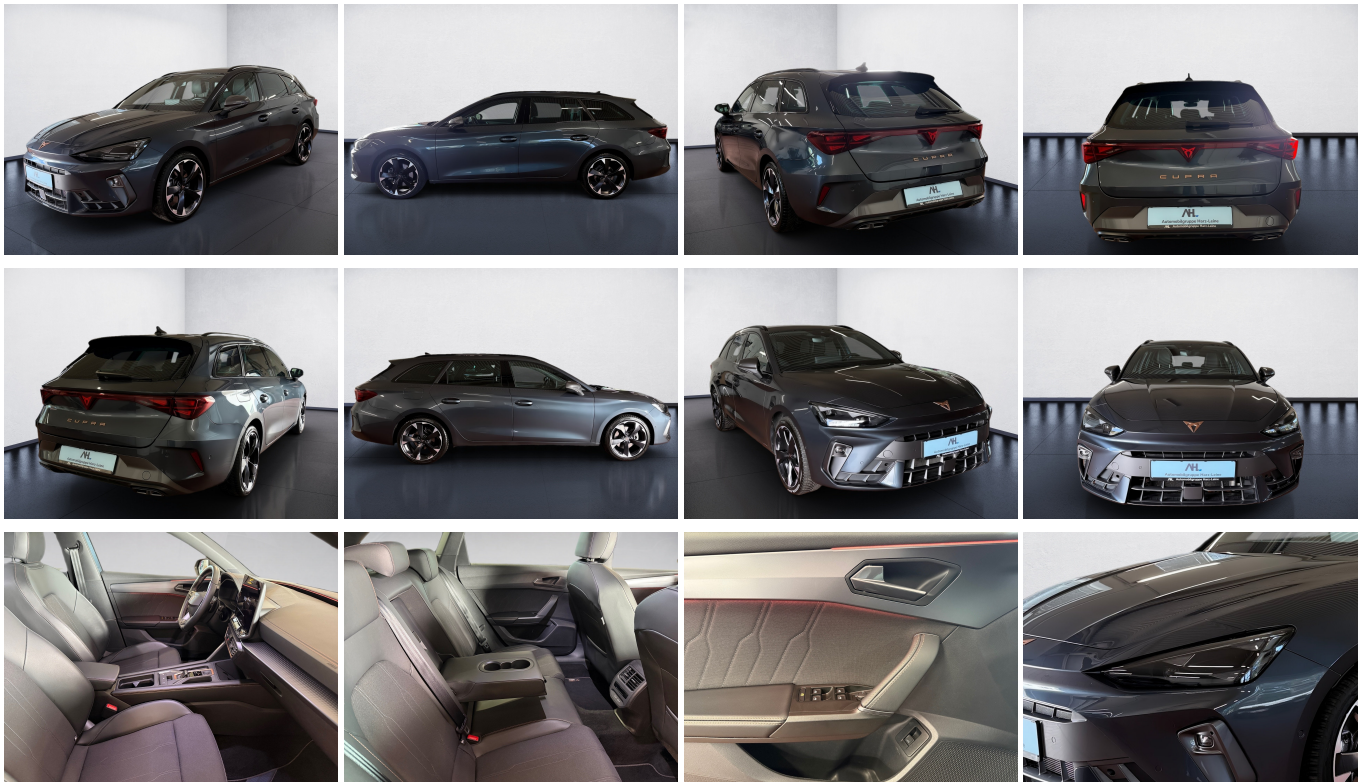

Start Stop Automatik	Tagfahrlicht
Tagfahrlicht	Tempomat
Tempomat	Touchscreen
Touchscreen	Traktionskontrolle
Traktionskontrolle	Tuner oder Radio
Tuner oder Radio	USB
USB	Verkehrszeichenerkennung
Verkehrszeichenerkennung	Wegfahrsperre
Wegfahrsperre	Winterpaket
Winterpaket	Zentralverriegelung
Zentralverriegelung	ambientes Licht
ambientes Licht	beheizbares Lenkrad
beheizbares Lenkrad	blendfreies fernlicht (matrix)
blendfreies fernlicht (matrix)	dab-radio
dab-radio	elektrische Heckklappe
elektrische Heckklappe	elektrische Seitenspiegel
elektrische Seitenspiegel	induktionsladen Smartphones
induktionsladen Smartphones	mp3 Schnittstelle
mp3 Schnittstelle	schlüssellose Zentralsverriegelung
schlüssellose Zentralsverriegelung	volldigitales Kombiinstrument
volldigitales Kombiinstrument