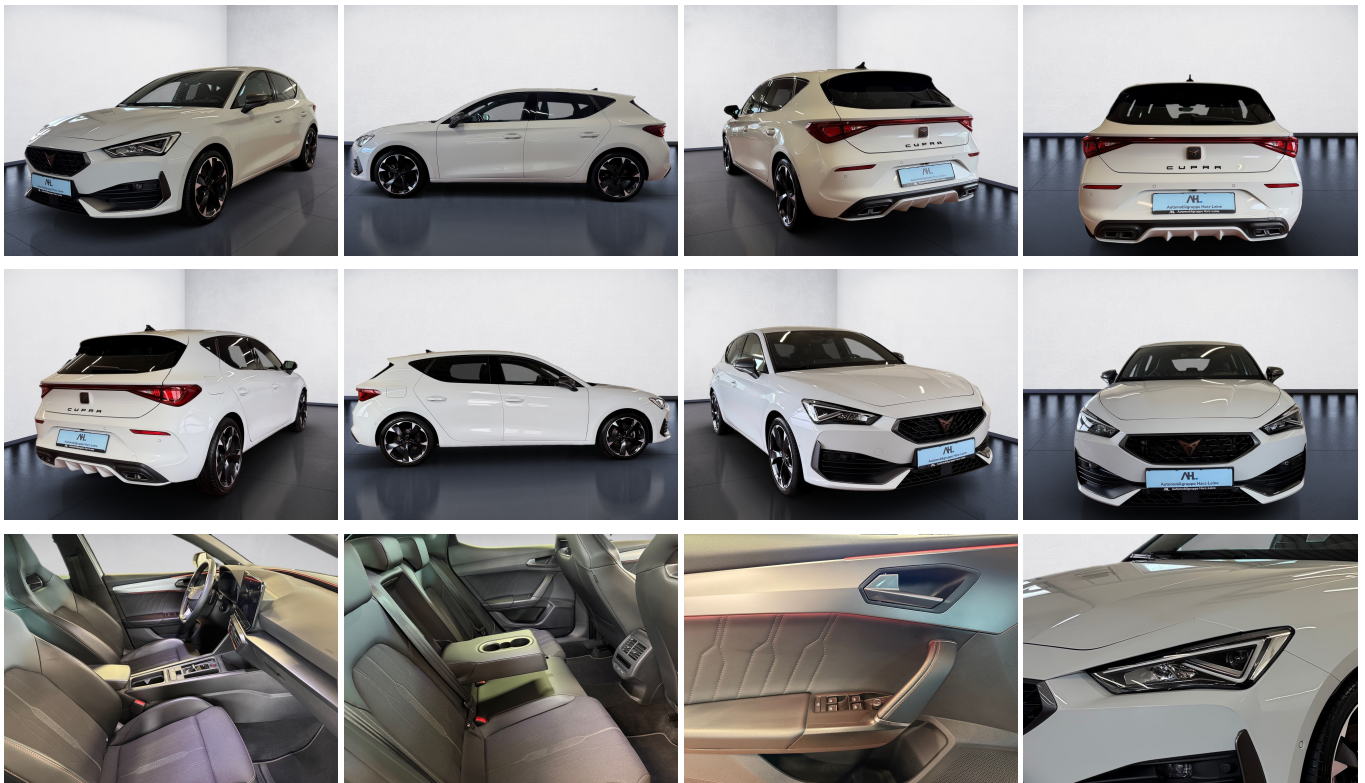

Verkehrszeichenerkennung	W-lan
W-lan	W-lan
W-lan	Wegfahrsperr
Wegfahrsperr	Wegfahrsperr
Wegfahrsperr	Winterpaket
Winterpaket	Winterpaket
Winterpaket	Zentralverriegelung
Zentralverriegelung	Zentralverriegelung
Zentralverriegelung	ambientes Licht
ambientes Licht	ambientes Licht
ambientes Licht	beheizbares Lenkrad
beheizbares Lenkrad	beheizbares Lenkrad
beheizbares Lenkrad	dab-radio
dab-radio	dab-radio
dab-radio	elektrische Seitenspiegel
elektrische Seitenspiegel	elektrische Seitenspiegel
elektrische Seitenspiegel	elektrische Sitzeinstellung
elektrische Sitzeinstellung	elektrische Sitzeinstellung
elektrische Sitzeinstellung	induktionsladen Smartphones
induktionsladen Smartphones	induktionsladen Smartphones
induktionsladen Smartphones	mp3 Schnittstelle
mp3 Schnittstelle	mp3 Schnittstelle
mp3 Schnittstelle	volldigitales Kombiinstrument
volldigitales Kombiinstrument	volldigitales Kombiinstrument