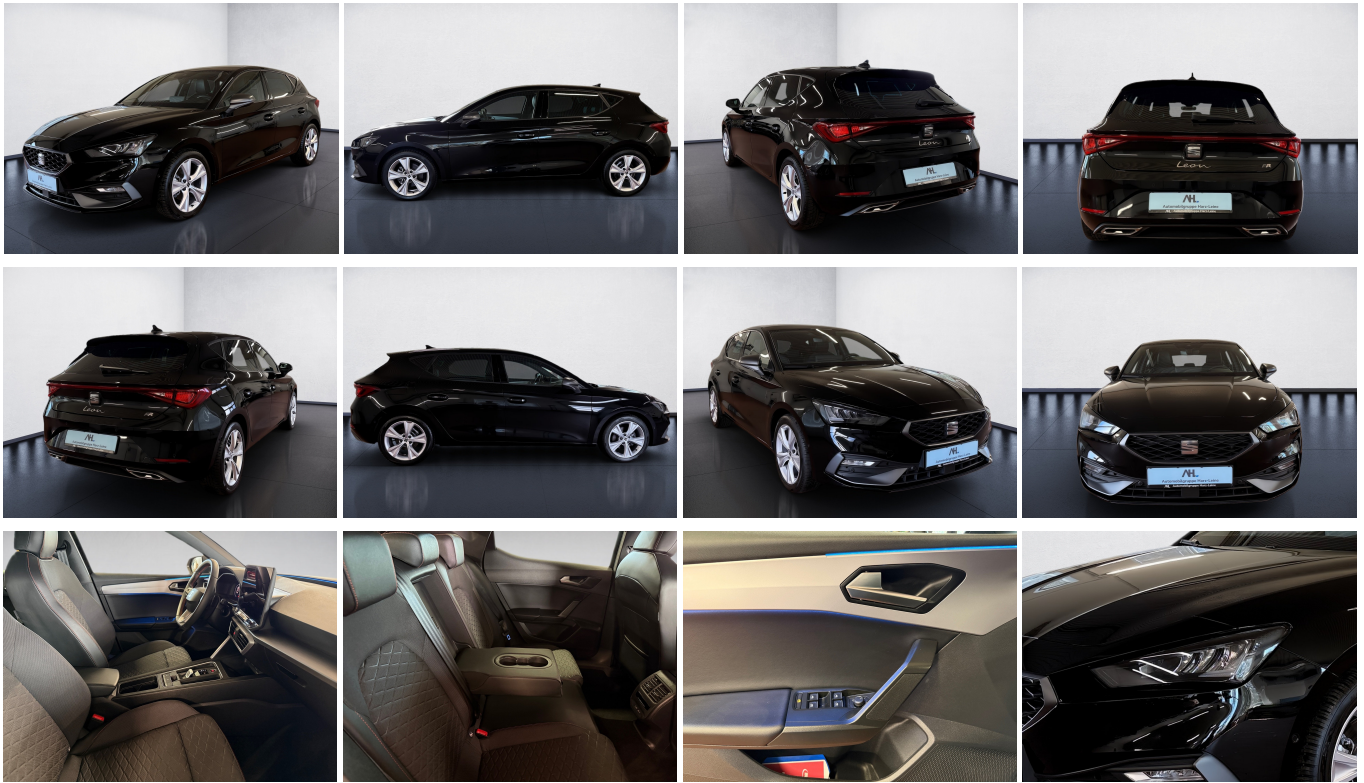

* Ehemaliger Neupreis (Unverbindliche Preisempfehlung des Herstellers am Tag der Erstzulassung)

Weitere Informationen zum Fahrzeug und Finanzierung finden Sie auf unserer Homepage