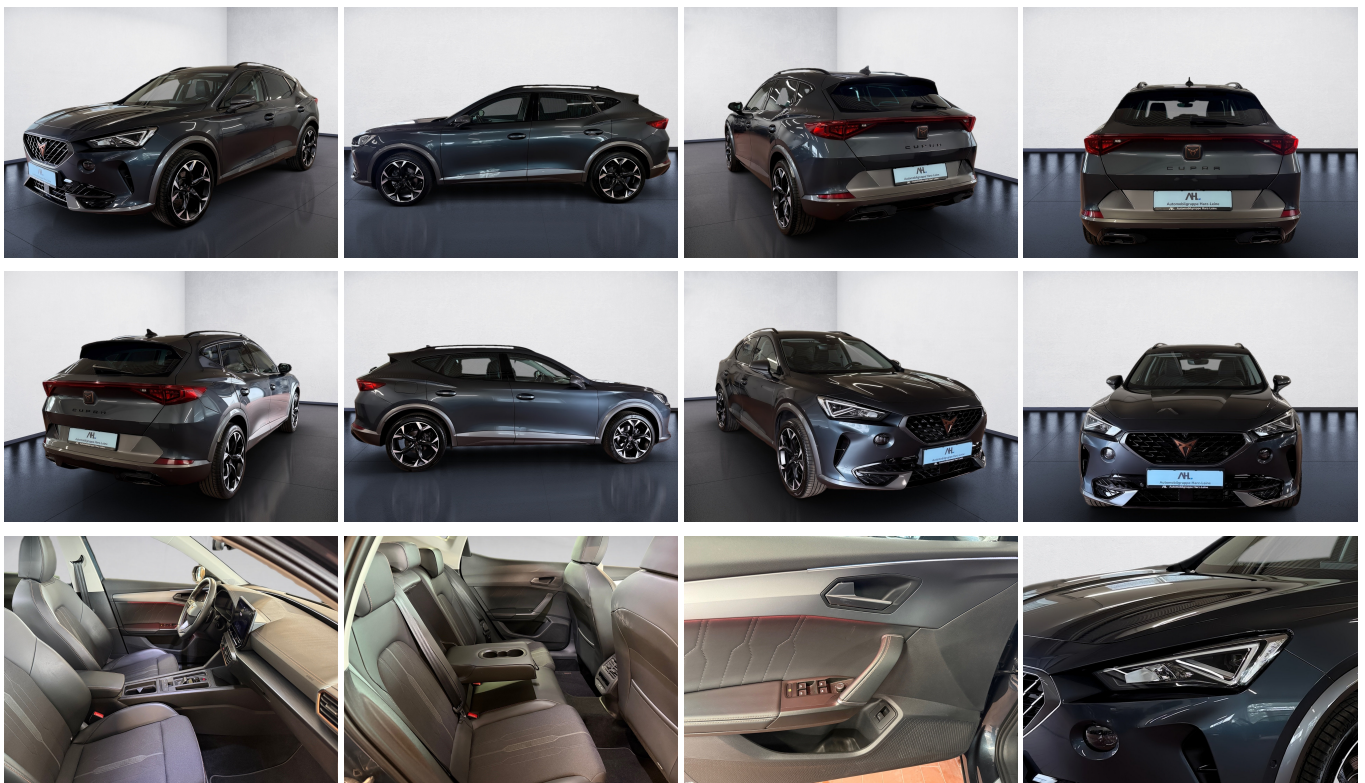

USB	Verkehrszeichenerkennung
Verkehrszeichenerkennung	Verkehrszeichenerkennung
Verkehrszeichenerkennung	W-lan
W-lan	W-lan
W-lan	Wegfahrsperr
Wegfahrsperr	Wegfahrsperr
Wegfahrsperr	Winterpaket
Winterpaket	Winterpaket
Winterpaket	Zentralverriegelung
Zentralverriegelung	Zentralverriegelung
Zentralverriegelung	ambientes Licht
ambientes Licht	ambientes Licht
ambientes Licht	beheizbares Lenkrad
beheizbares Lenkrad	beheizbares Lenkrad
beheizbares Lenkrad	dab-radio
dab-radio	dab-radio
dab-radio	einparkhilfe kamera 360
einparkhilfe kamera 360	einparkhilfe kamera 360
einparkhilfe kamera 360	elektrische Heckklappe
elektrische Heckklappe	elektrische Heckklappe
elektrische Heckklappe	elektrische Seitenspiegel
elektrische Seitenspiegel	elektrische Seitenspiegel
elektrische Seitenspiegel	induktionsladen Smartphones
induktionsladen Smartphones	induktionsladen Smartphones
induktionsladen Smartphones	mp3 Schnittstelle
mp3 Schnittstelle	mp3 Schnittstelle
mp3 Schnittstelle	schlüssellose Zentralsverriegelung
schlüssellose Zentralsverriegelung	schlüssellose Zentralsverriegelung
schlüssellose Zentralsverriegelung	volldigitales Kombiinstrument
volldigitales Kombiinstrument	volldigitales Kombiinstrument