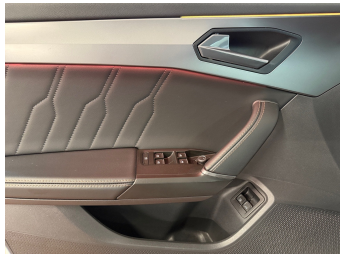

**UNABHÄNGIGES
BATTERIE
ZERTIFIKAT**

ZERTIFIKATNUMMER: E7849DE-9A17-4196-8426-CAB358228EA

AVILOO
BATTERY DIAGNOSTIK

MARKE: Cupra
MODELL: Formentor e-liquid - 10.3 kWh
KILOMETERSTAND (GLESSTW.): 10.122 (000) km
SERIEN- UND JAHRESZ.: 8K1218L1000
DURCHFÜHRUNG VON: Automobilgruppe Harz-Leine GmbH

GESUNDHEITZUSTAND (SOH)
90,1 %

RECHNUNG
Die SOH-Werte sind abhängig von Faktoren wie
Ladung, im Vergleich zu
empfohlenen
Ladungen etc.

WELP-RECHNER
WELP-RECHNER
WELP-RECHNER

FAHRZEUGZUSTAND
☒ Batterieerregungssystem (BES)
☒ Batteriewärme
☒ Batterieüberwachung
☒ Batterie-Zuladung
☒ Festlegung: Kommunikation

QR CODE
SCAN QR CODE

HÄSSIGER GESUNDHEITZUSTAND - KEINE AUFFÄLLIGKEITEN
Basierend auf den aktuellen Datenlage, die mit dem AVILOO-Scanner für BatterieSOH
wurde, festgelegt wurde, dass sich die Anomalien dieses Fahrzeuges in einem HÄSSIGEN
Zustand befinden.
Die Anomalienliste ist daher OFFEN (mit AVILOO zertifiziert).
In Harz-Leine GmbH

CARA
AVILOO
CERTIFIED