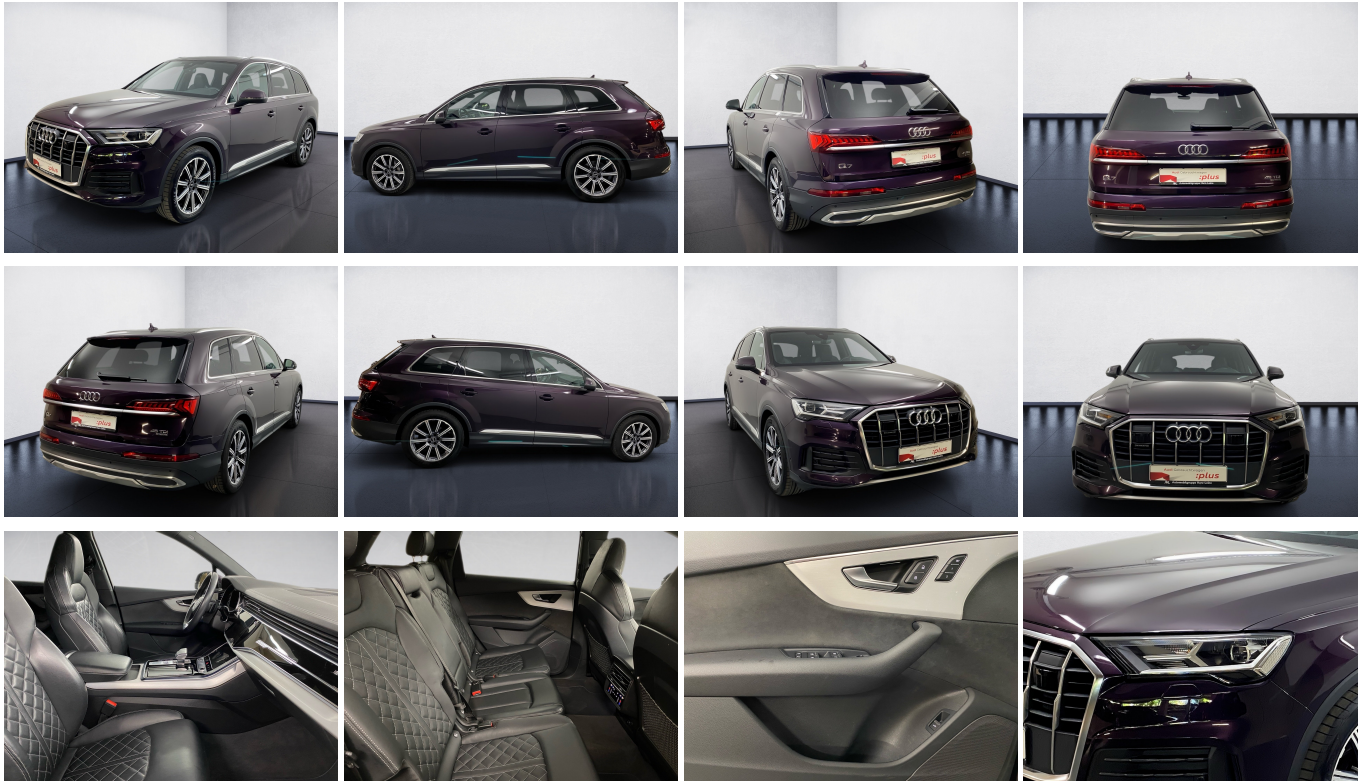

volldigitales Kombiinstrument
volldigitales Kombiinstrument

volldigitales Kombiinstrument