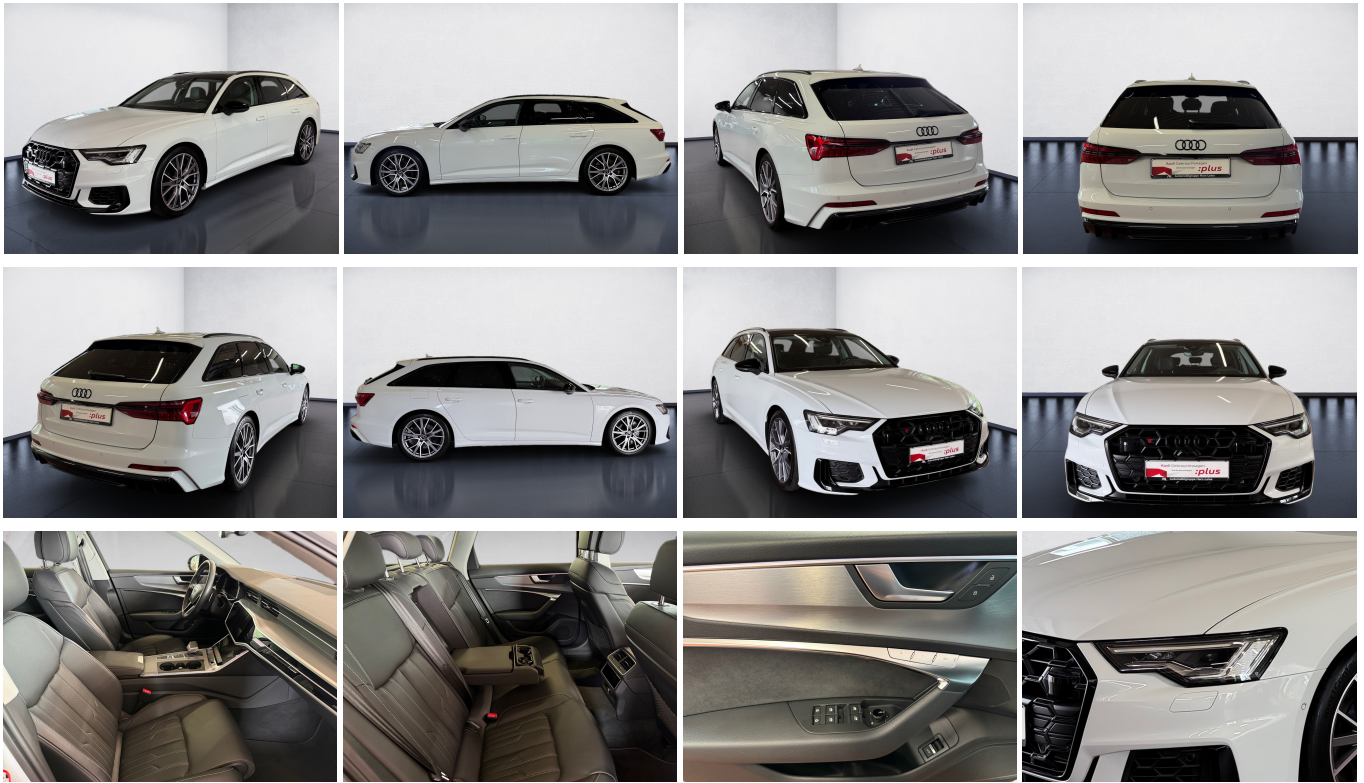

* Ehemaliger Neupreis (Unverbindliche Preisempfehlung des Herstellers am Tag der Erstzulassung)

Weitere Informationen zum Fahrzeug und Finanzierung finden Sie auf unserer Homepage