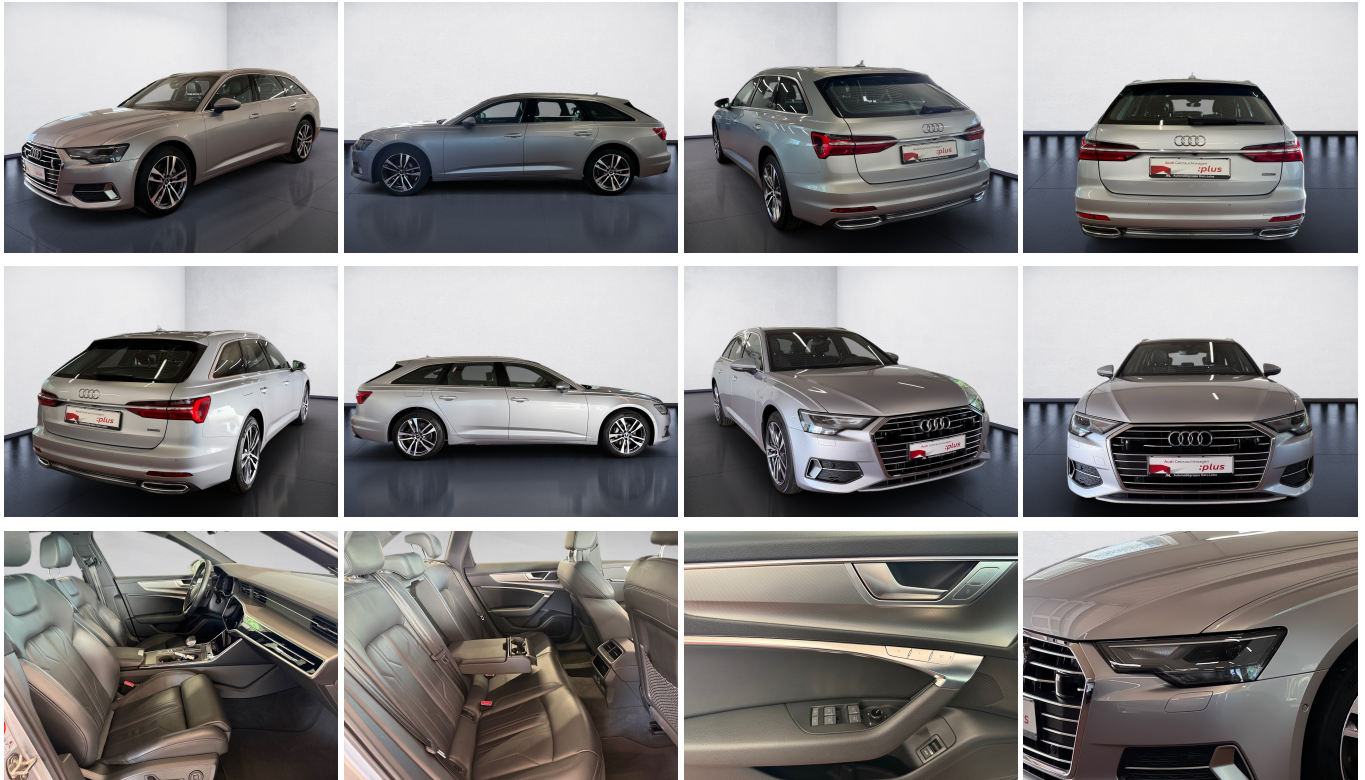

* Ehemaliger Neupreis (Unverbindliche Preisempfehlung des Herstellers am Tag der Erstzulassung)

Weitere Informationen zum Fahrzeug und Finanzierung finden Sie auf unserer Homepage