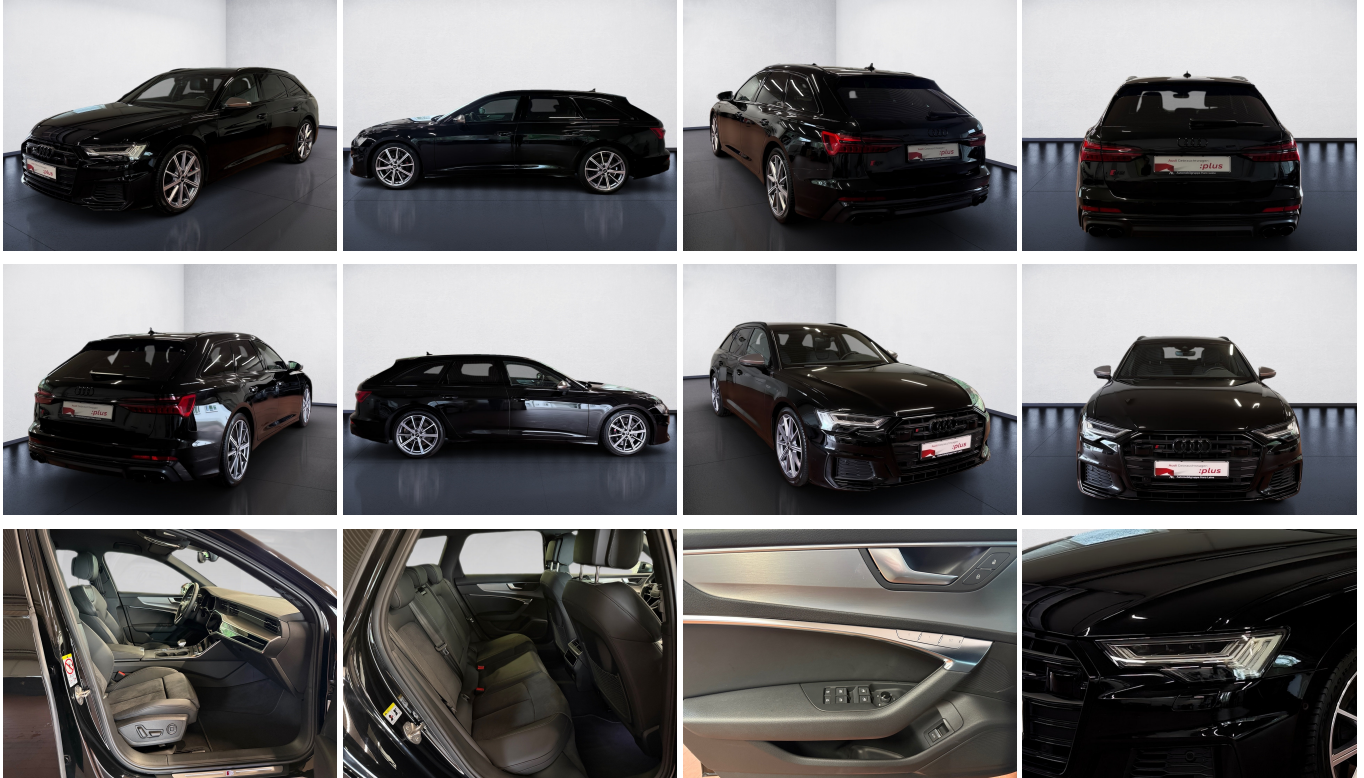

* Ehemaliger Neupreis (Unverbindliche Preisempfehlung des Herstellers am Tag der Erstzulassung)

Weitere Informationen zum Fahrzeug und Finanzierung finden Sie auf unserer Homepage