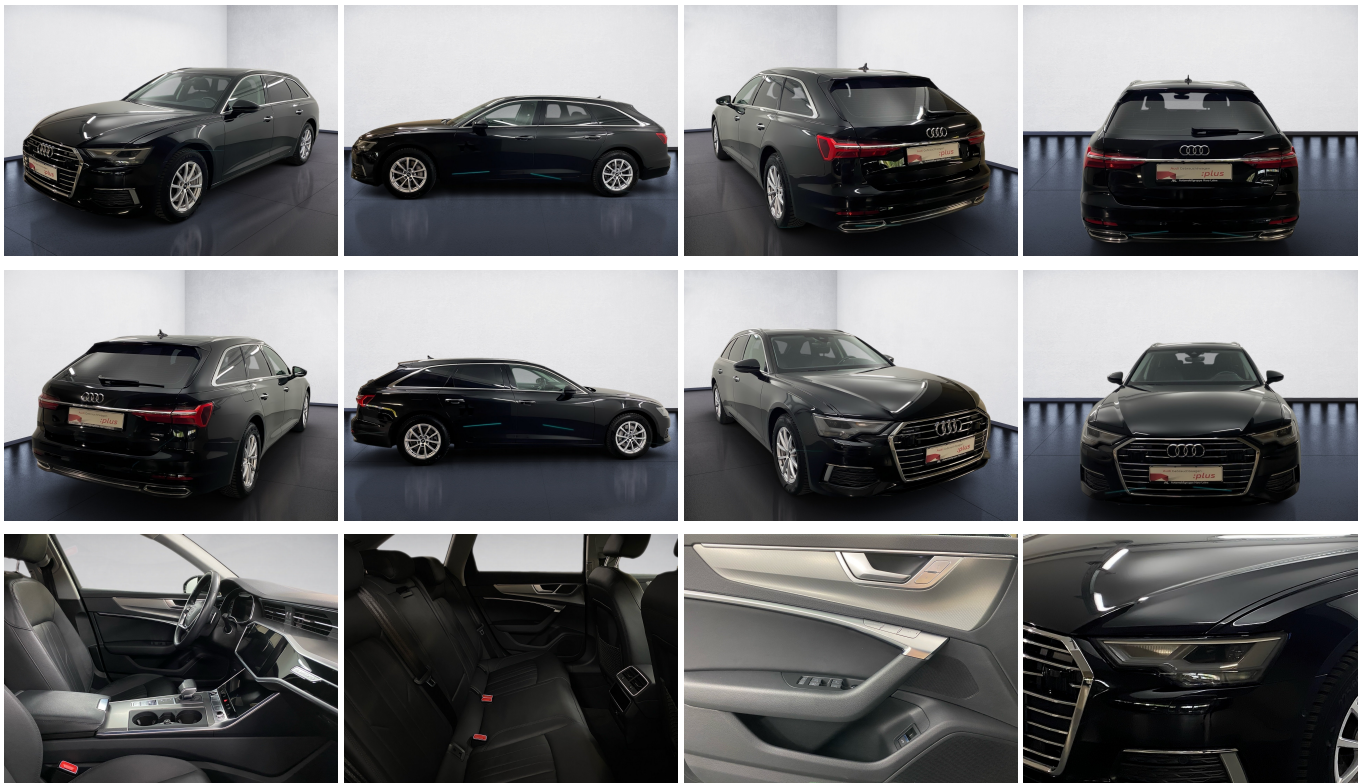

USB	Verkehrszeichenerkennung
Verkehrszeichenerkennung	Verkehrszeichenerkennung
Verkehrszeichenerkennung	W-lan
W-lan	W-lan
W-lan	Wegfahrsperre
Wegfahrsperre	Wegfahrsperre
Wegfahrsperre	Zentralverriegelung
Zentralverriegelung	Zentralverriegelung
Zentralverriegelung	ambientes Licht
ambientes Licht	ambientes Licht
ambientes Licht	beheizbares Lenkrad
beheizbares Lenkrad	beheizbares Lenkrad
beheizbares Lenkrad	dab-radio
dab-radio	dab-radio
dab-radio	elektrische Heckklappe
elektrische Heckklappe	elektrische Heckklappe
elektrische Heckklappe	elektrische Seitenspiegel
elektrische Seitenspiegel	elektrische Seitenspiegel
elektrische Seitenspiegel	elektrische Sitzeinstellung
elektrische Sitzeinstellung	elektrische Sitzeinstellung
elektrische Sitzeinstellung	induktionsladen Smartphones
induktionsladen Smartphones	induktionsladen Smartphones
induktionsladen Smartphones	mp3 Schnittstelle
mp3 Schnittstelle	mp3 Schnittstelle
mp3 Schnittstelle	schlüssellose Zentralsverriegelung
schlüssellose Zentralsverriegelung	schlüssellose Zentralsverriegelung
schlüssellose Zentralsverriegelung	volldigitales Kombiinstrument
volldigitales Kombiinstrument	volldigitales Kombiinstrument