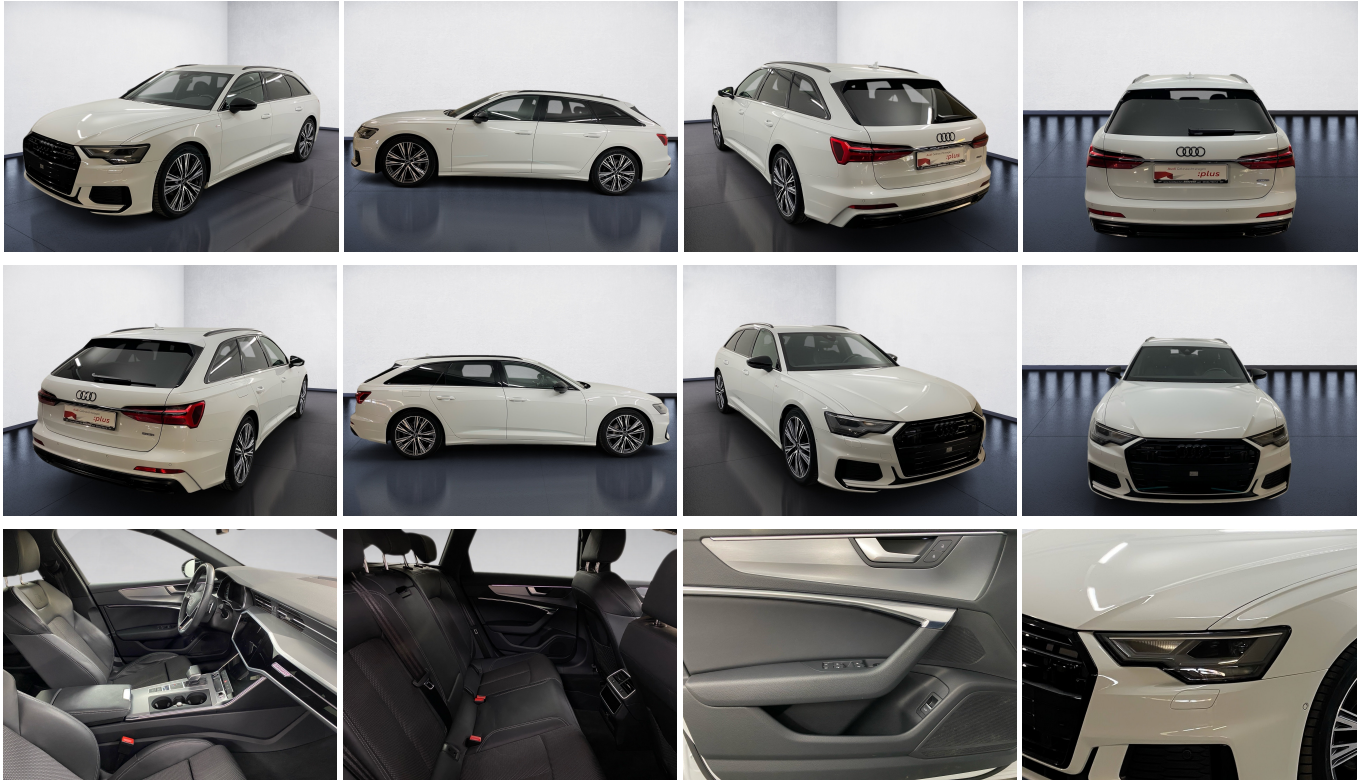

* Ehemaliger Neupreis (Unverbindliche Preisempfehlung des Herstellers am Tag der Erstzulassung)

Weitere Informationen zum Fahrzeug und Finanzierung finden Sie auf unserer Homepage