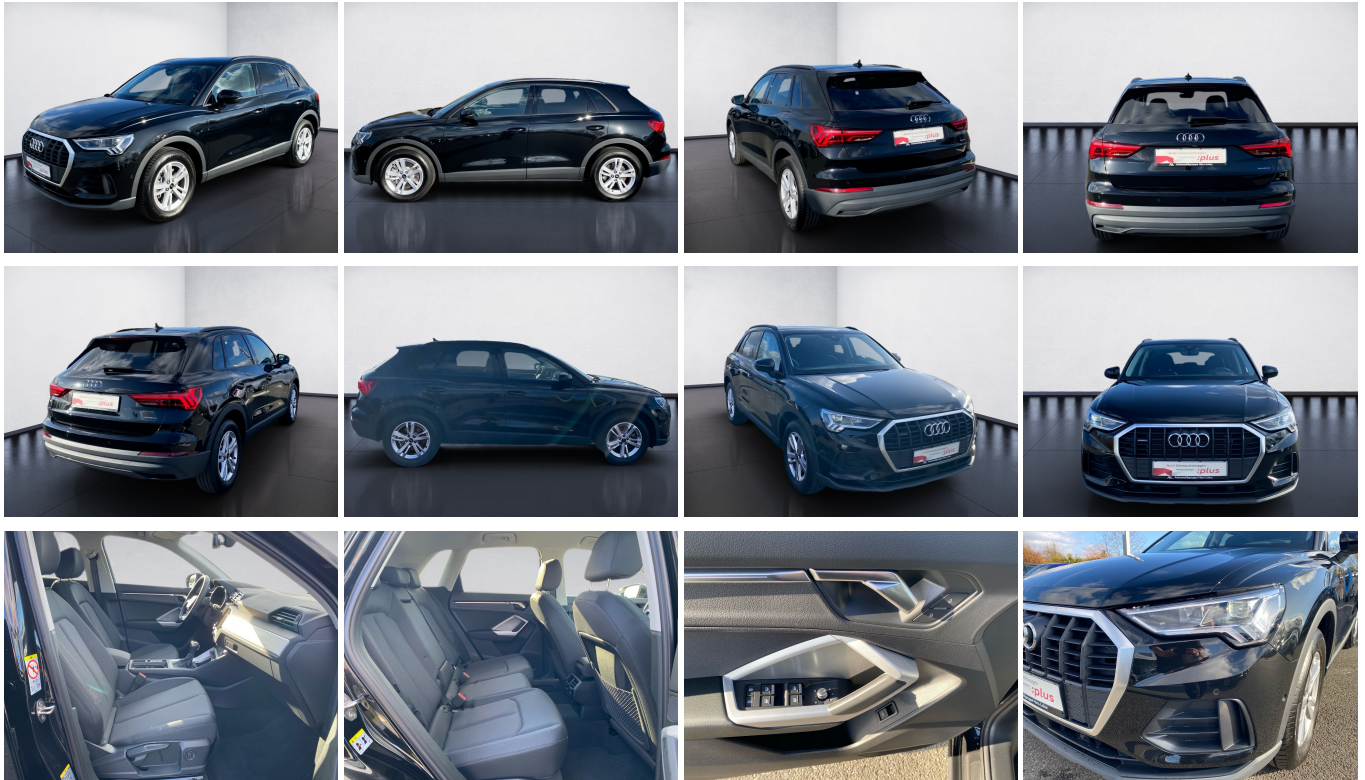

* Ehemaliger Neupreis (Unverbindliche Preisempfehlung des Herstellers am Tag der Erstzulassung)

Weitere Informationen zum Fahrzeug und Finanzierung finden Sie auf unserer Homepage