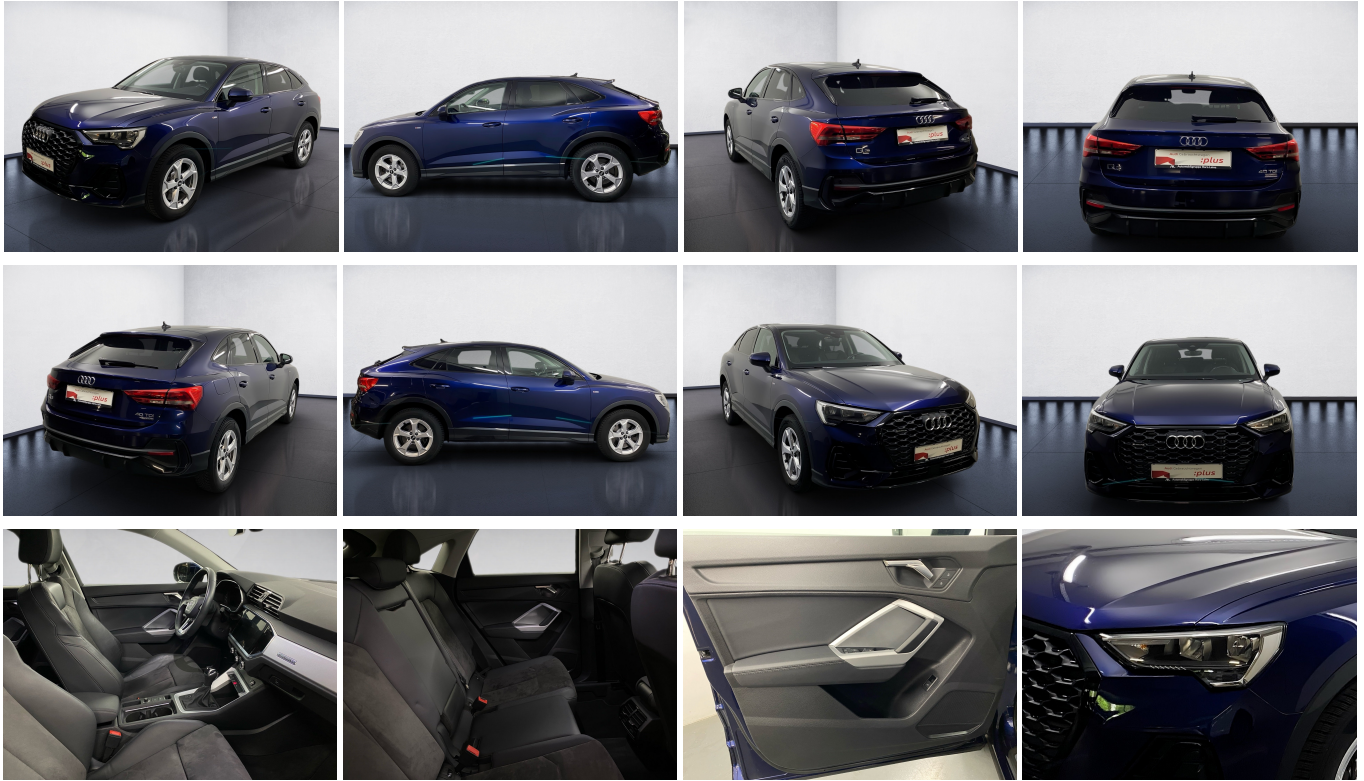

* Ehemaliger Neupreis (Unverbindliche Preisempfehlung des Herstellers am Tag der Erstzulassung)

Weitere Informationen zum Fahrzeug und Finanzierung finden Sie auf unserer Homepage